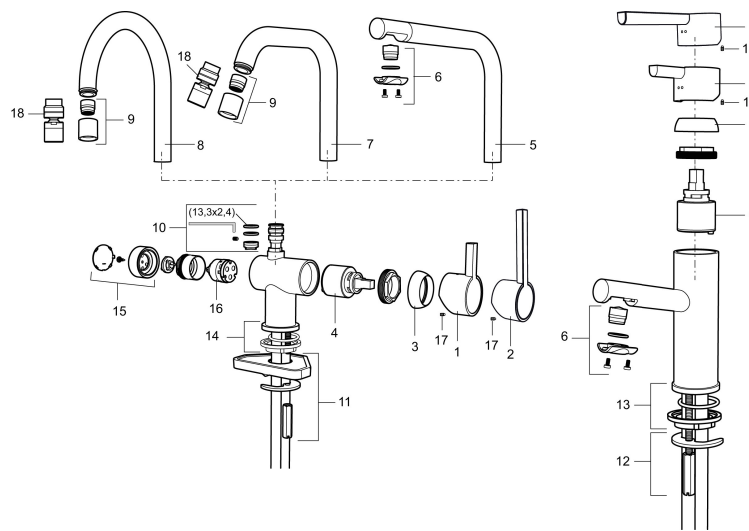

Art.no.: 707125 NRF-nummer: 4290228 Flow 3 bar: 7,6 l/m

Utførende: Krom

- ESS (Energispaesystem)
- Vannmengdebegrenser og temperatursperre
- Mora Eco konstantvannmengde 7,6 l/min ved 2–6 bar
- Svingbar tut sperre 60°, 120° eller 360°
- Avstengning for maskin Kv, omstillbar til Vv
- Fleksible Soft PEX®-rør med 3/8" mutter
- For hull i benk Ø32-35 mm

PRODUKTBESKRIVNING

MORA REXX K7 kjøkkenbatteri

Mora REXX er essensen av skandinavisk design og funksjonalitet. Serien er minimalistisk og har fokus på enkelhet. Innovasjonen ligger i presisjonen. Når tradisjon og håndverk kombineres med moderne produksjonsmetoder og inspirerende formgivning, blir resultatet Mora REXX. Her i form av et vakkert kjøkkenbatteri med innebygd smart funksjonalitet.

Art.no.: 707125

NRF-nummer: 4290228

Reservedelsliste

NR.	ART. NO.	NRF-NUMMER	BESKRIVELSE
	209560.AC		Pakning til Soft PEX® 3/8" tilkoblingsmutter, 10 stk.
1	209500.AE	4294295	Spak, krom
1	209500.0011AE	4294296	Spak, krom/sort
2	409337		Spak med ekstra lengde 95 mm, krom
3	209501.AE	4294298	Dekkring, krom
4	209493.AE		Innsats ESS
4	708301.AE	4296511	Innsats
5	209506.AE	4294274	K6-tut, komplett, krom
5	209506.0011AE	4294275	K6-tut, komplett, krom/sort
6	209502.AE	4294301	Strålesamlersett, L-tut, 7,6 l/min ved 2–6 bar, krom
6	209502.0011AE	4294302	Strålesamlersett, L-tut, 7,6 l/min ved 2–6 bar, krom/sort
7	209508.AE	4294277	K7-tut, komplett, krom
8	209507.AE	4294272	K5-tut, komplett, krom
9	209503.AE	4294304	Strålesamler M18 innv. 7,6 l/min ved 2–6 bar, krom

NR.	ART. NO.	NRF-NUMMER	BESKRIVELSE
10	209520.AE	4294309	Pakningssett for tut
11	708779.AE	4294312	Festedetaljer, kjøkkenbatteri
12	209518.AE	4294311	Festedetaljer, servantbatteri
13	209562.AE		Styring, servantbatteri
14	209563.AE		Styrring, kjøkkenbatteri
15	209505.AE	4294307	Ratt for maskinavstegning, krom
16	209504.AE	4294306	Vaskemaskininnsats m/verktøy
17	459013		Låseskrue M4x5
18	409480.AE		Leddbar strålesamler M18 innv. 7-9 l/min ved 3 bar