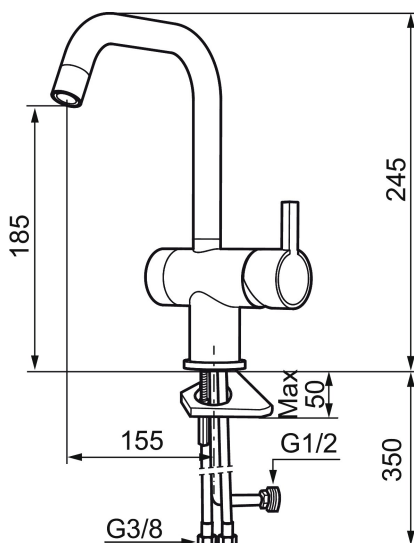

MORA REXX K7 kjøkkenbatteri

Mora REXX er essensen av skandinavisk design og funksjonalitet. Serien er minimalistisk og har fokus på enkelhet. Innovasjonen ligger i presisjonen. Når tradisjon og håndverk kombineres med moderne produksjonsmetoder og inspirerende formgivning, blir resultatet Mora REXX. Her i form av et vakkert kjøkkenbatteri med innebygd smart funksjonalitet.

Art.no.: 707125 NRF-nummer: 4290228 Flow 3 bar: 7,6 l/m

Utførende: Krom

- ESS (Energispaesystem)
- Vannmengdebegrenser og temperatursperre
- Mora Eco konstantvannmengde 7,6 l/min ved 2–6 bar
- Svingbar tut sperre 60°, 120° eller 360°
- Avstengning for maskin Kv, omstillbar til Vv
- Fleksible Soft PEX®-rør med 3/8" mutter
- For hull i benk Ø32-35 mm