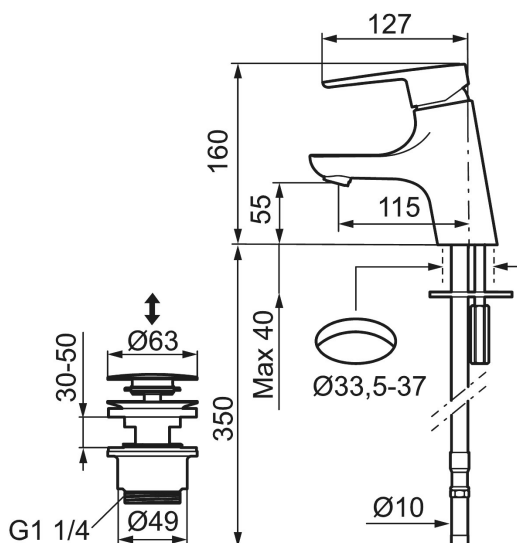

Art.nr: 243070.CA RSK: 8344542 Flöde 3 bar: 4,8 l/min

Utförande: Krom, ansl. slät ände Ø10 mm

### Unika egenskaper

Skyddsmodul 

- Med push down-ventil
- ESS (energisparsystem)
- Mjukstängning med keramisk tätning
- Omställbar flödesbegränsning och temperaturspär
- Eco (energi- och vattenbesparande konstantflödesstrålsamlare, 5 l/min vid 2–6 bar)
- Flexibla anslutningsrör i metallomspunnen Soft PEX®
- Godkänd av reumatikerförbundet
- Hålmått Ø33,5-37 mm

## Reservdelsslista

NR.	ART.NR	RSK	BESKRIVNING
1	209524.AE	8346915	Spärrsegment
2	209543.AE	8346916	Spärrsegment 40°
3	S600206	8233049	Självstängande handdusch, krom
4	409340.AE	8531598	Stabiliseringssats
5	131410.AE	8281509	Hylsa M22 inv.
6	131413.AE	8281511	Hylsa M24 utv., 13 mm
7	409387.AE	8346912	Fästdetaljer, tvätt
8	409388.AE	8346914	Fästdetaljer
9	409600.AE	8345186	Spak, komplett
10	409391.AE	8344865	Täckhylsa
11	409392.AE	8344866	Färgmarkering och fästskruv
12	409395.AE	8326732	Utloppspip K5, komplett
13	409396.AE	8326733	Utloppspip K7, komplett
14	409393.AE	8345179	Fästnippel för insats, inkl serviceverktyg