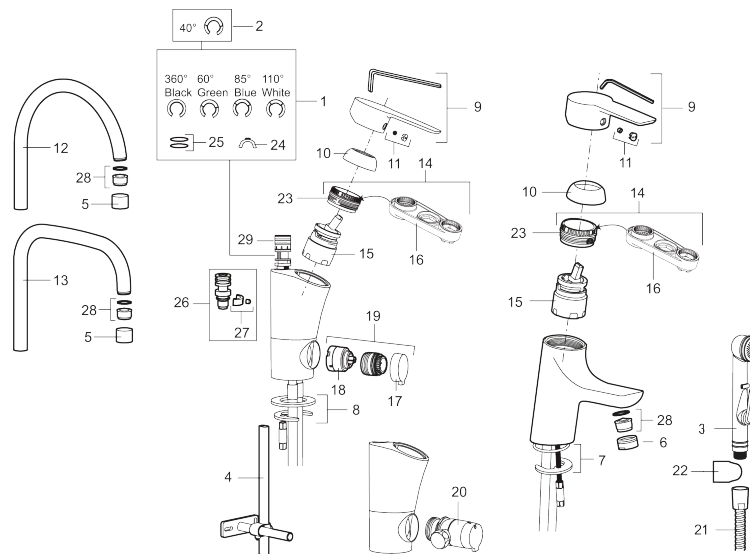

Art.nr: 243070.CA RSK: 8344542 Flöde 3 bar: 4,8 l/min

Utförande: Krom, ansl. slät ände Ø10 mm

### Unika egenskaper

Skyddsmodul 

- Med push down-ventil
- ESS (energisparsystem)
- Mjukstängning med keramisk tätning
- Omställbar flödesbegränsning och temperaturspär
- Eco (energi- och vattenbesparande konstantflödesstrålsamlare, 5 l/min vid 2–6 bar)
- Flexibla anslutningsrör i metallomspunnen Soft PEX®
- Godkänd av reumatikerförbundet
- Hålmått Ø33,5-37 mm

## Reservdelsslista

NR.	ART.NR	RSK	BESKRIVNING
1	209524.AE	8346915	Spärrsegment
2	209543.AE	8346916	Spärrsegment 40°
3	S600206	8233049	Självstängande handdusch, krom
4	409340.AE	8531598	Stabiliseringssats
5	131410.AE	8281509	Hylsa M22 inv.
6	131413.AE	8281511	Hylsa M24 utv., 13 mm
7	409387.AE	8346912	Fästdetaljer, tvätt
8	409388.AE	8346914	Fästdetaljer
9	409600.AE	8345186	Spak, komplett
10	409391.AE	8344865	Täckhylsa
11	409392.AE	8344866	Färgmarkering och fästskruv
12	409395.AE	8326732	Utloppspip K5, komplett
13	409396.AE	8326733	Utloppspip K7, komplett
14	409393.AE	8345179	Fästnippel för insats, inkl serviceverktyg