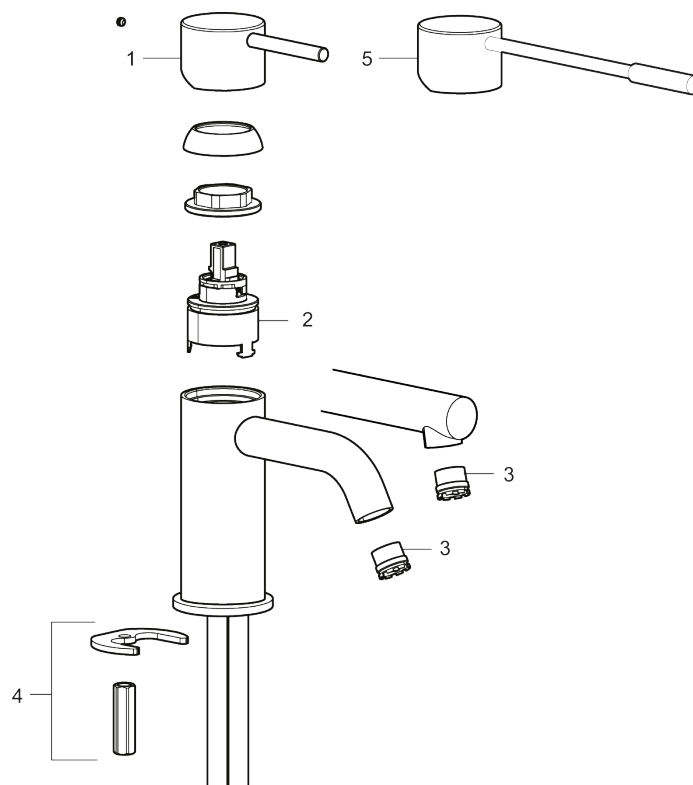

- Til håndvask.
- 140 mm fremspring.
- Keramisk tætning.
- Indbygget temperatur- og flowbegrænser.
- Flexible tilslutningsslanger.
- Hulmål Ø34-37 mm.

PRODUKTBESKRIVELSE

MORA INXX II soft, medium

INXX II håndvaskarmatur findes i tre forskellige højder, hvor medium er et mellemhøjt armatur, der er tilpasset større håndvaske. I den moderne, holdbare overflader poleret messing og håndvaskarmaturets stilrene form højner INXX II soft badeværelsets standard og giver en følelse af kvalitet og elegance. Armaturet er testet og godkendt ud fra det gældende bygningsreglement og er energieffektivt, hvilket indebærer, at det giver et lavere vand- og energiforbrug uden at gå på kompromis med komforten. Bundventilen fås som tilbehør i samme overflader.

VVS: 701496285

Reservedelsliste

NR.	ART.NO	WS	BESKRIVELSE
1	409701.AE		Greb, komplet, krom
1	409701.12AE		Greb, komplet, matsort
1	409701.22AE		Greb, komplet, mathvid

NR.	ART.NO	WS	BESKRIVELSE
1	409701.44AE		Greb, komplet, matgrå
1	409701.60AE		Greb, komplet, poleret messing PVD
1	409701.62AE		Greb, komplet, børstet messing PVD
2	409703.AE		Keramisk indstats
3	409706.AE		Strålsamler M16,5 udv., 5 l/min ved 2–6 bar
4	209518.AE	745148620	Monteringssæt til håndvaskarmatur
5	409708.AE	745146404	Handicapvenligt greb, L=172, krom
5	409708.12AE	745146411	Handicapvenligt greb, L=172, matsort
5	409708.22AE	745146410	Handicapvenligt greb, L=172, mathvid
5	409708.44AE	745146412	Handicapvenligt greb, L=172, matgrå
5	409708.60AE	745146485	Handicapvenligt greb, L=172, poleret messing PVD
5	409708.62AE	745146487	Handicapvenligt greb, L=172, børstet messing PVD