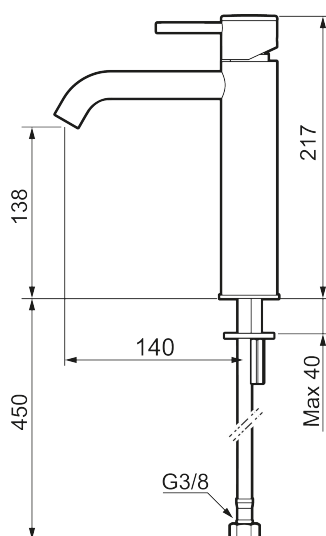

Unikke egenskaber

Tilbageløbssikring

MORA INXX II soft, medium

INXX II håndvaskarmatur findes i tre forskellige højder, hvor medium er et mellemhøjt armatur, der er tilpasset større håndvaske. I den moderne, holdbare overflader poleret messing og håndvaskarmaturets stilrene form højner INXX II soft badeværelsets standard og giver en følelse af kvalitet og elegance. Armaturet er testet og godkendt ud fra det gældende bygningsreglement og er energieffektivt, hvilket indebærer, at det giver et lavere vand- og energiforbrug uden at gå på kompromis med komforten. Bundventilen fås som tilbehør i samme overflader.

Om serien

INXX II er en elegant og tidløs serie i en palet af nøje udvalgte overflader. Kombinationen af høj kvalitet, stilfuldt design og vidunderlig komfort gør den til den ypperligste serie.

Artikel-nummer: 273011.60CA VVS: 701496285 Flow 3 bar: 4,5 l/m
 Beskrivelse: Poleret messing PVD

- Til håndvask.
- 140 mm fremspring.
- Keramisk tætning.
- Indbygget temperatur- og flowbegrænser.
- Flexible tilslutningsslanger.
- Hulmål Ø34-37 mm.

PRODUKTBESKRIVELSE

MORA INXX II soft, medium

INXX II håndvaskarmatur findes i tre forskellige højder, hvor medium er et mellemhøjt armatur, der er tilpasset større håndvaske. I den moderne, holdbare overflader poleret messing og håndvaskarmaturets stilrene form højner INXX II soft badeværelsets standard og giver en følelse af kvalitet og elegance. Armaturet er testet og godkendt ud fra det gældende bygningsreglement og er energieffektivt, hvilket indebærer, at det giver et lavere vand- og energiforbrug uden at gå på kompromis med komforten. Bundventilen fås som tilbehør i samme overflader.