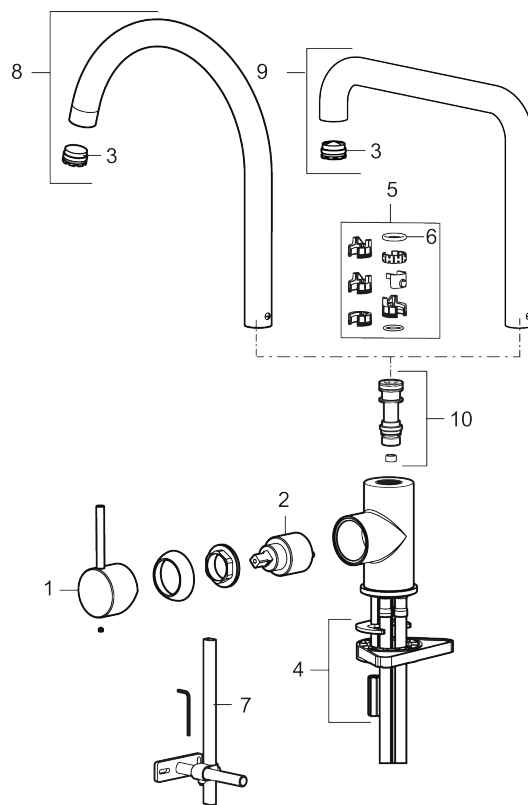

PRODUKTBESKRIVNING

MORA INXX II sharp

Med en krommet holdbar nyanse og kjøkkenkranens sterke karakter tar INXX II sharp på en moderne og stilren måte en sentral plass på kjøkkenet. Blandebatteriet er testet og godkjent ut fra gjeldende byggeregler og det er energieffektivt, noe som innebærer at man får et lavere vann- og energiforbruk uten å gi avkall på komforten.

Om serien

INXX II er en elegant og tidløs serie i en palett av nøye utvalgte nyanser. Kombinasjonen av høy kvalitet, stilren design og herlig komfort gjør den til den ultimate serien.

Art.no.: 272051.CA

NRF-nummer: 4290501

Reservedelsliste

NR.	ART. NO.	NRF-NUMMER	BESKRIVELSE
1	409700.AE	4295005	Spak, komplett, krom
1	409700.12AE	4294998	Spak, komplett, matt sort
1	409700.22AE	4294999	Spak, komplett, matt hvit
1	409700.44AE	4295001	Spak, komplett, matt grå
1	409700.60AE	4295002	Spak, komplett, polert messing PVD
1	409700.62AE	4295003	Spak, komplett, børstet messing PVD