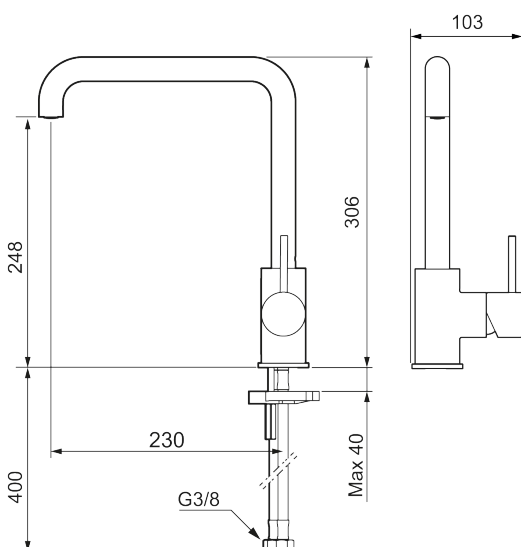

### Unike funksjoner

Tilbakeslagssikring

- Vannmengdebegrenser og temperatursperre
- Mora Eco konstantvannmengde 6 l/min ved 2-6 bar
- Svingbar tut sperre 60°, 85°, 110° eller 360°
- Fleksible Soft PEX®-rør med 3/8" mutter
- For hull i benk Ø34-37 mm