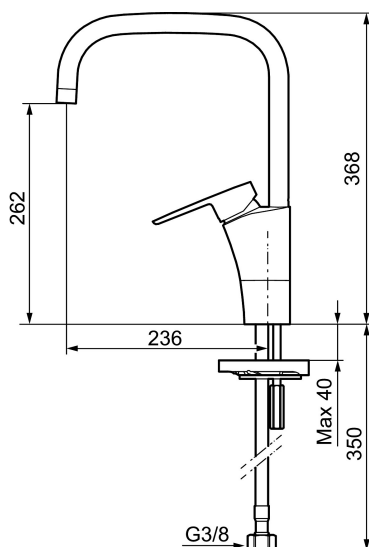

Etgrebsarmatur, Mora Cera K7

Køkkenet er i dag blevet til opholdsstue samt kreativt værksted for hele familien. Et moderne køkkenarmatur skal se godt ud, fungere fejlfrit og samtidigt bidrage til god hygiejne og høj sikkerhed. Der har vi fyldt Mora Cera med det man vil have i et køkken. Hensyn og kvalitet.

Artikel-nummer: 242051 **VVS:** 705890614

Beskrivelse: Krom, tilslutning G3/8

- Til køkkenvask.
- ESS (Energy Saving System).
- Med høj J-svingtud 60°, 85°, 110° eller 360°.
- 236 mm fremspring.
- Soft Closing og keramisk kartusche.
- Indbygget temperatur- og flowbegrænser.
- Eco (Energi- og vandbesparende perlator).
- Flexible tilslutningsslanger.
- Godkendt af Svenska Reumatikerförbundet.
- Hulmål Ø32-37 mm.
- **5 års trykgaranti.**