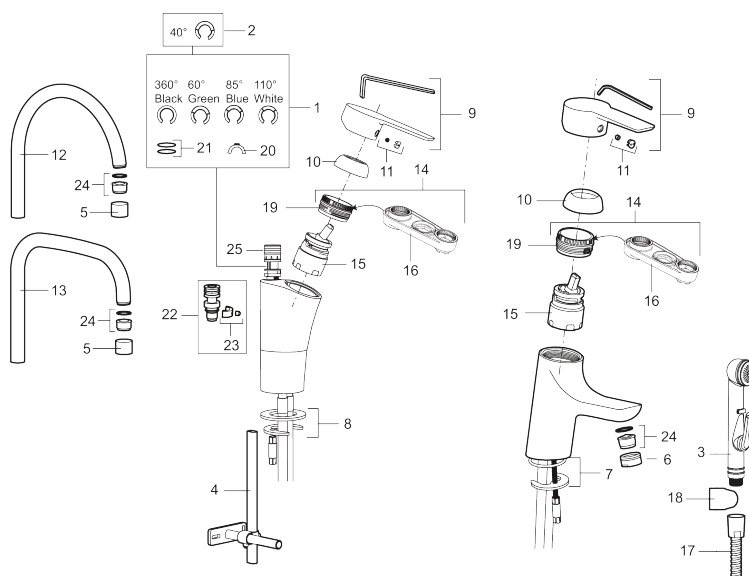

Artikel-nummer: 242051 **VVS:** 705890614

Beskrivelse: Krom, tilslutning G3/8

- Til køkkenvask.
- ESS (Energy Saving System).
- Med høj J-svingtud 60°, 85°, 110° eller 360°.
- 236 mm fremspring.
- Soft Closing og keramisk kartusche.
- Indbygget temperatur- og flowbegrænser.
- Eco (Energi- og vandbesparende perlator).
- Flexible tilslutningsslanger.
- Godkendt af Svenska Reumatikerförbundet.
- Hulmål Ø32-37 mm.
- **5 års trykgaranti.**

Artikel-nummer: 242051

VVS: 705890614

Reservedelsliste

NR.	ART.NO	VVS	BESKRIVELSE
1	209524.AE	745148369	Svingtudsbe­græn­snings­ sæt
2	209543.AE	745148373	Svingtudsbe­græn­snings­ sæt 40°
3	S600206		Selv­luk­kende hånd­bruser, krom
4	409340.AE		Stabiliserings­ sæt
5	131410.AE		Perla­tor­hylster M22 indv.
6	131413.AE		Perla­tor­hylster M24 udv.
7	409387.AE	745148398	Bespæn­dings­ sæt. Til hånd­vask
8	409388.AE	745148397	Bespæn­dings­ sæt. Til køk­ken­vask
9	409600.AE		Greb, komplet
10	409391.AE	745148402	Dækhætte
11	409392.AE	745148403	Farvebrik og skrue til greb
12	409395.AE	745148374	Svingtud K5, komplet
13	409396.AE	745148394	Svingtud K7, komplet
14	409393.AE	745148404	Låsemøtrik til keramisk indsats, inkl. værktøj
15	409403.AE	745148400	Keramisk indsats, incl. serviceværktøj
16	891096.AE	745148405	Serviceværktøj

NR.	ART.NO	VVS	BESKRIVELSE
17	S600207		Slange til håndbruser 1,5 m, krom
18	130732.AE	738849814	Håndbruseholder
19	439060.AE		Låsemøtrik
20	309519.AE		Låsedel, 2 pak (sort/grå)
21	708843.AE		O-ring (15,54 x 2,62), 2 stk.
22	109016.AE		Tudenippel, komplet, for fast tud
23	139595.AE		Stopskrue med spære
24	132205.AE		Strålsamlerindsats, 5 l/min ved 2-6 bar
24	131394.AE		Strålsamlerindsats, 7-9 l/min ved 3 bar
24	132408.AE		Strålsamlerindsats, 8 l/min ved 2-6 bar
25	S600018		Tudenippel