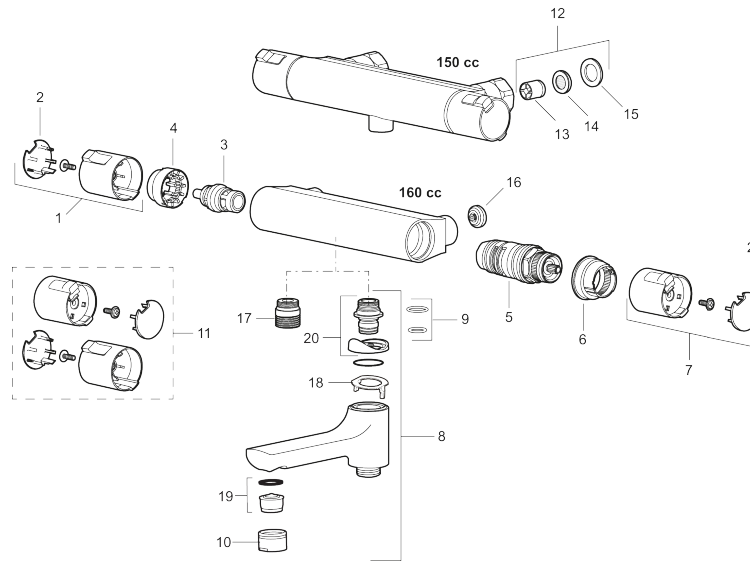

PRODUKTBEKRIVELSE

Mora Cera Bathroom Concept

Et badeværelse er et sted for afkobling, nydelse og nyttiggørelse, så fyld det med den rette stemning. Spar energi uden at anstrenge dig, beskyt dig i mod temperaturudsving og und dig selv et ekstra lang bad uden at få dårlig samvittighed. Mora Cera fylder dit badeværelse med kvalitet på mange måder.

Artikel-nummer: 241920

VVS: 722704904

Reservedelsliste

NR.	ART.NO	VVS	BESKRIVELSE
1	409653.AA		Mængdegreb, komplet, krom, butikspakket
2	409658.AA		Dækkappe, krom, butikspakket
3	S600274	745136019	Keramisk topsstykke G1/2
4	708079.AE	745148533	Ecoring
5	708764.AE		Reguleringsindsats
6	209556.AE		Stopring, temperatur
7	409654.AA		Temperaturgreb, komplet, krom, butikspakket
8	409656		kartud inkl. tudenippel
9	209519.AE	745137931	O-ringe
10	131415.AE		Perlatorhylster M24 udv., 15 mm, krom
11	409650.AA		Mængde- og temperaturgreb, komplet, krom, butikspakket
12	708338.AE	745148517	Kontraventil med si, 2 stk. (150 c/c)
13	139465.AE	745148614	Kontraventil (150 c/c)
14	708080.AE	745148615	Si (150 c/c)
15	709339.AE	745148741	Pakning