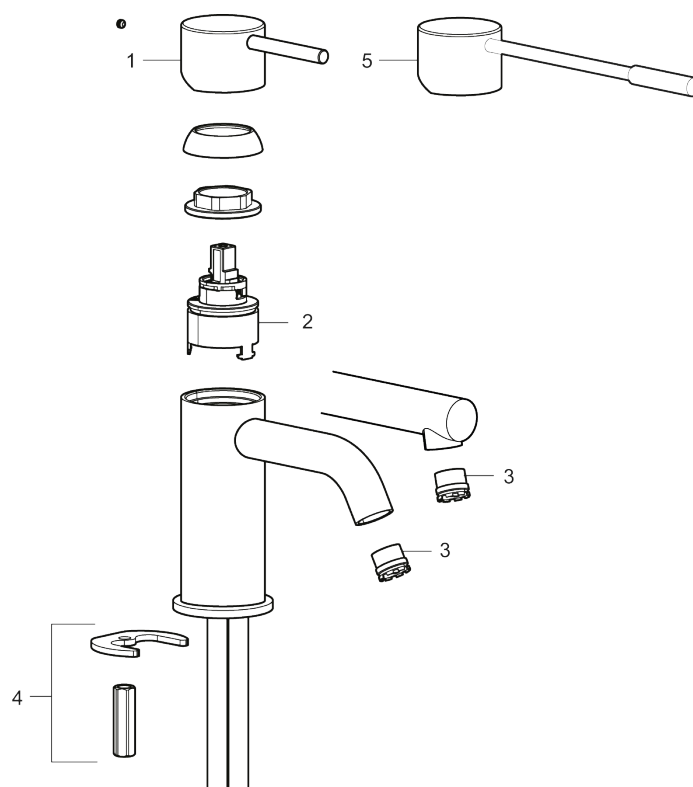

PRODUKTBESKRIVELSE

MORA INXX II soft, medium

INXX II håndvaskarmatur findes i tre forskellige højder, hvor medium er et mellemhøjt armatur, der er tilpasset større håndvaske. I en slidstærk, matgrå overflader og håndvaskarmaturets stilrene form højner INXX II soft badeværelsets standard og giver en følelse af kvalitet og elegance. Armaturet er testet og godkendt ud fra det gældende bygningsreglement og er energieffektivt, hvilket indebærer, at det giver et lavere vand- og energiforbrug uden at gå på kompromis med komforten. Bundventilen fås som tilbehør i samme overflader.

Om serien

INXX II er en elegant og tidløs serie i en palet af nøje udvalgte overflader. Kombinationen af høj kvalitet, stilfuldt design og vidunderlig komfort gør den til den ypperligste serie.

Artikel-nummer:
273011.44CA

VVS: 701496212

Reservedelsliste

NR.	ART.NO	WS	BESKRIVELSE
1	409701.AE		Greb, komplet, krom
1	409701.12AE		Greb, komplet, matsort
1	409701.22AE		Greb, komplet, mathvid