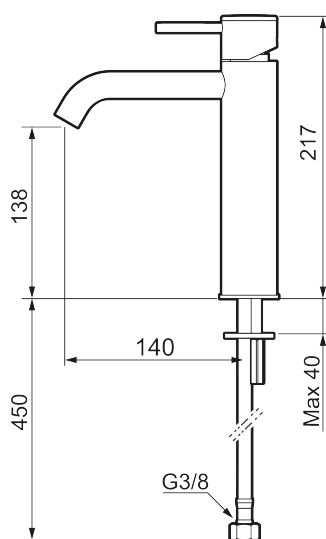

Unikke egenskaber

Tilbageløbssikring 

MORA INXX II soft, medium

INXX II håndvaskarmatur findes i tre forskellige højder, hvor medium er et mellemhøjt armatur, der er tilpasset større håndvaske. I en slidstærk, matgrå overflader og håndvaskarmaturets stilrene form højner INXX II soft badeværelsets standard og giver en følelse af kvalitet og elegance. Armaturet er testet og godkendt ud fra det gældende bygningsreglement og er energieffektivt, hvilket indebærer, at det giver et lavere vand- og energiforbrug uden at gå på kompromis med komforten. Bundventilen fås som tilbehør i samme overflader.

Om serien

INXX II er en elegant og tidløs serie i en palet af nøje udvalgte overflader. Kombinationen af høj kvalitet, stilfuldt design og vidunderlig komfort gør den til den ypperligste serie.

Artikel-nummer: 273011.44CA VVS: 701496212 Flow 3 bar: 4,5 l/m
 Beskrivelse: Matgrå

- Til håndvask.
- 140 mm fremspring.
- Keramisk tætning.
- Indbygget temperatur- og flowbegrænser.
- Flexible tilslutningsslanger.
- Hulmål Ø34-37 mm.

PRODUKTBESKRIVELSE

MORA INXX II soft, medium

INXX II håndvaskarmatur findes i tre forskellige højder, hvor medium er et mellemhøjt armatur, der er tilpasset større håndvaske. I en slidstærk, matgrå overflader og håndvaskarmaturets stilrene form højner INXX II soft badeværelsets standard og giver en følelse af kvalitet og elegance. Armaturet er testet og godkendt ud fra det gældende bygningsreglement og er energieffektivt, hvilket indebærer, at det giver et lavere vand- og energiforbrug uden at gå på kompromis med komforten. Bundventilen fås som tilbehør i samme overflader.