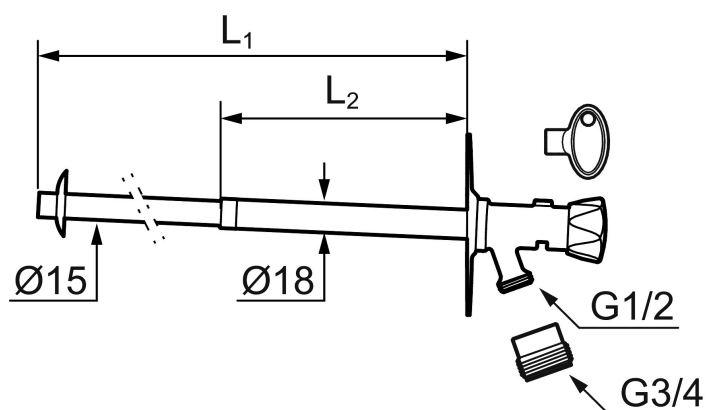

MORA GARDEN gevelkraan

Artikelnummer: 461380

Omschrijving: Voor muurdikte max. 345 mm

- Automatische leegloofunctie, ook met gemonteerde tuinslang
- Greep en bedieningssleutel meegeleverd
- Met goedgekeurde keerklep
- Kan ingekort worden, afhankelijk van de wanddikte
- Gevelplaat H=110mm. B=60mm.
- Incl. verloopring 1/2" x 3/4"

Unieke karaktereigenschappen

Type terugstroombeveiliging 

PRODUCTOMSCHRIJVING

MORA GARDEN gevelkraan

Artikelnummer: 461380

Onderdelen lijst

NR.	ARTIKELNR.	OMSCHRIJVING
1	409437.AE	Spindel, L=150 mm.
1	409438.AE	Spindel, L=300 mm.
2	409439.AE	Bevestigingsset
3	409339.AE	Verlopring, G1/2 - G3/4
4	600162.AA	Bovendeel voor sleutelbediening, retailverpakking
5	600163.AA	Bovendeel voor knopbediening, retailverpakking
6	630523.AA	Bedieningssleutel, retailverpakking
7	409211.AE	Bedieningsknop