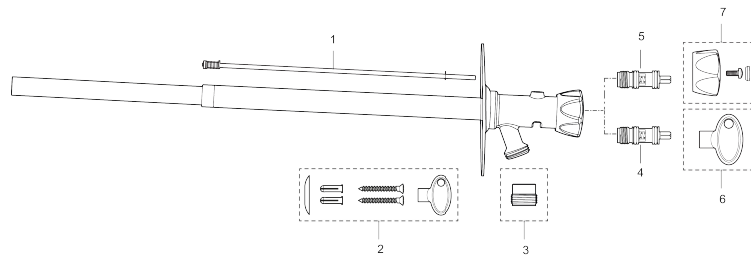

MORA GARDEN gevelkraan

Artikelnummer: 461380

Omschrijving: Voor muurdikte max. 345 mm

- Automatische leegloofunctie, ook met gemonteerde tuinslang
- Greep en bedieningssleutel meegeleverd
- Met goedgekeurde keerklep
- Kan ingekort worden, afhankelijk van de wanddikte
- Gevelplaat H=110mm. B=60mm.
- Incl. verloopring 1/2" x 3/4"

Unieke karaktereigenschappen

Type terugstroombeveiliging 

PRODUCTOMSCHRIJVING

MORA GARDEN gevelkraan

Artikelnummer: 461380

Onderdelen lijst

NR.	ARTIKELNR.	OMSCHRIJVING
1	409437.AE	Spindel, L=150 mm.
1	409438.AE	Spindel, L=300 mm.
2	409439.AE	Bevestigingsset
3	409339.AE	Verlopring, G1/2 - G3/4
4	600162.AA	Bovendeel voor sleutelbediening, retailverpakking
5	600163.AA	Bovendeel voor knopbediening, retailverpakking
6	630523.AA	Bedieningssleutel, retailverpakking
7	409211.AE	Bedieningsknop