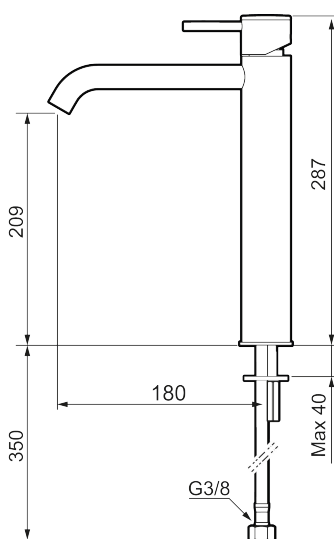

Unike funksjoner

Tilbakeslagssikring

MORA INXX II soft, high servantbatteri

INXX II servantkran finnes i tre ulike høyder der high er en høy kran tilpasset for en skålformet benkmontert vask. Med en holdbar mattgrå nyanse og servantkranens stilrene form, øker INXX II soft baderommets komfort og gir en følelse av kvalitet og eleganse. Blandebatteriet er testet og godkjent ut fra gjeldende byggeregler og det er energieffektivt, noe som innebærer at man får et lavere vann- og energiforbruk uten å gi avkall på komforten. Bunnventil finnes som tilbehør i samme nyanse.

Om serien

INXX II er en elegant og tidløs serie i en palett av nøye utvalgte nyanser. Kombinasjonen av høy kvalitet, stilren design og herlig komfort gjør den til den ultimate serien.

Art.no.:	NRF-nummer:	Flow 3 bar: 4,5
273021.44CA	4290472	l/m
Utførende: Matt grå		

- Vannmengdebegrenser og temperatursperre
- Fleksible Soft PEX®-rør med 3/8" mutter