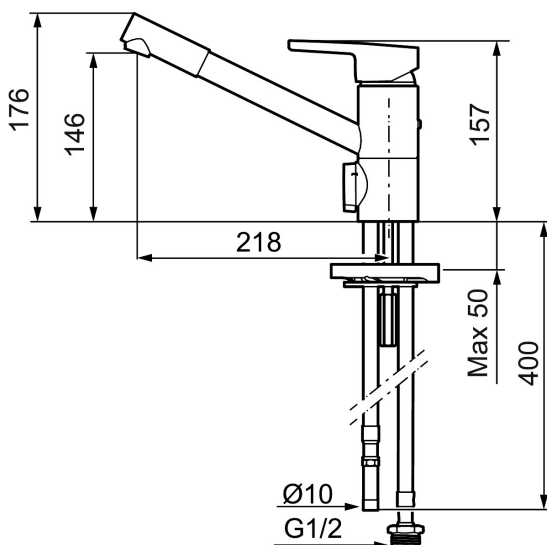

MORA MMIX K2 köksblandare

Mora MMIX kombinerar en formskön och ergonomisk design med en energieffektiv insida. Designen präglas av en smeksamt böljande geometri och förmedlar en tidlös och sammanhängande stil över hela serien. Vårt unika miljökoncept EcoSafe™ ligger till grund för utvecklingsarbetet och bidrar till låg energiförbrukning och långsiktig miljöhänsyn.

Art.nr: 732250 RSK: 8318166 Flöde 3 bar: 9,8 l/min

Utförande: Krom, ansl. slät ände Ø10 mm

Unika egenskaper

Skyddsmodul

- BVB ID 54013
- ESS (energisparsystem)
- Mjukstängning med keramisk tätning
- Omställbar flödesbegränsning och temperaturspärr
- Eco (energi- och vattenbesparande strålsamlare)
- Flexibla anslutningsrör i metallomspunnen Soft PEX®
- Svängbar pip 110°
- Med diskmaskinsavstängning. Omställbar mellan KV och VV, inställd på KV
- Lead Free (blyfri)
- Hålmått Ø34-37 mm