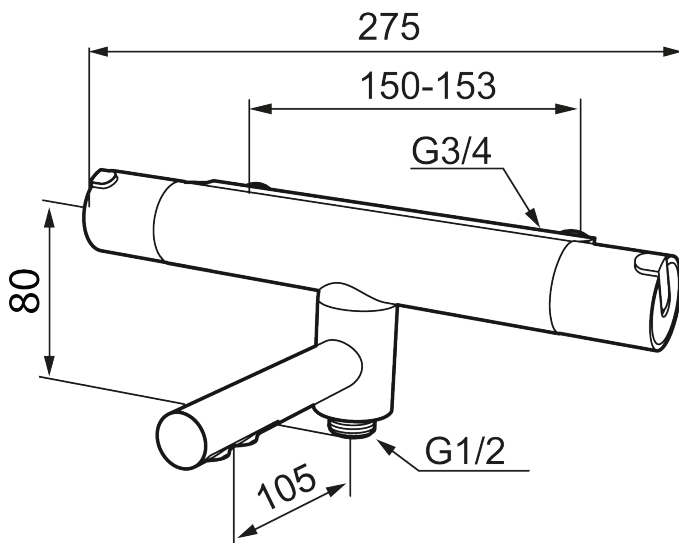

Unikke egenskaber

Tilbageløbssikring

Termostatarmatur, Mora Rexx T5

Mora Rexx er essensen af skandinavisk design og funktionalitet. Serien er minimalistisk og med fokus på enkelhed. Præcisionen er dens innovation. Når tradition og håndværk mødes med moderne produktionsmetoder og inspirerende formgivning, bliver resultatet Mora Rexx. Her i form af et smukt karbatteri med verdensledende funktionalitet, der giver sikkerhed og komfort.

Artikel-nummer: 707010 VVS: 722716104

Beskrivelse: Krom

- Kompenserer for temperatur- og trykvariationer.
- Kar ½ tilslutning til bruseslange.
- Integreret omskifter i svingtuden.
- Snavsfilter rundt om reguleringsindsatsen.
- Skoldningssikring v/38°C.
- Eco stop.
- 105 mm fremspring.
- Kontraventiler.
- 150-153 c/c.