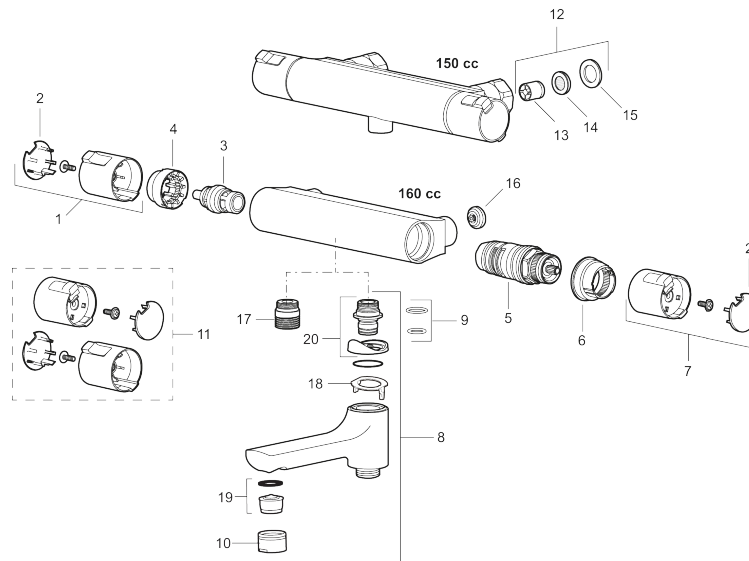

Art.nr: 241050 RSK: 8344174

Utförande: Krom, 160 c/c

Unika egenskaper

Skyddsmodul 

- Duschanslutning upp
- Säkerhetsspärr 38° och 42°
- Eco-stopp
- Utsprång med väggbrička 64 mm
- Återströmningsskydd enligt EU-standard SS-EN 1717
- Extra greppvänliga vred, godkänd av reumatikerförbundet

PRODUKTBESKRIVNING

MORA CERA T4 duschblandare

I Mora Cera har vi eftersträvat den perfekta kombinationen mellan hög komfort, låg vattenförbrukning och ett modernt formspråk. Med den senaste utvecklingen inom energiteknik, har vi till exempel halverat vattenförbrukningen i duschen - utan att kompromissa på komforten. Jämn temperatur i dusch och bad gör blandaren säker att använda för hela familjen.

Art.nr: 241050

RSK: 8344174

Reservdelslista

NR.	ART.NR	RSK	BESKRIVNING
1	409653.AA	8345188	Mängdvråd, komplett, krom, butiksförpackad
2	409658.AA	8345190	Täcklock, krom, butiksförpackad
3	409354.AA	8345137	Keramiskt överstycke, butiksförpackad
4	708079.AE		Eco, stoppring, avstängning
5	708764.AE	8345114	Termostatinsats
6	209556.AE	8345184	Stoppring, temperatur
7	409654.AA	8345189	Temperaturvråd, komplett, krom, butiksförpackad
8	409656	8344876	Utloppspip för ombyggnad av duschblandare
9	209519.AE	8938340	O-ringar
10	131415.AE	8281512	Hylsa M24 utv., 15 mm, krom
11	409650.AA	8345187	Mängd- och temperaturvråd, komplett, krom, butiksförpackad
12	708338.AE		Backventil (2 st), 150 c/c
13	139465.AE	8186872	Patronbackventil, 150 c/c
14	708080.AE		Silhållare, 150 c/c

NR.	ART.NR	RSK	BESKRIVNING
15	709339.AE	8938274	Packning 24/15x2, 2-pack
16	129380.AE	8345651	Backventil (2 st), 160 c/c
17	409659.AE	8187025	Utloppsnyckel M18x1xG1/2
18	129154.AE	8295332	Spärring
19	139783.AE	8281546	Strålsamlarinsats, 20–24 l/min vid 3 bar
20	209494.AE	8314141	Nippel, till badkarsblandare