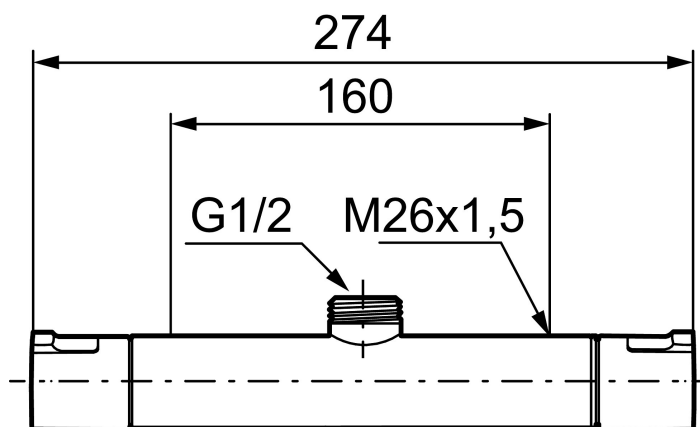

Art.nr: 241050 RSK: 8344174

Utförande: Krom, 160 c/c

Unika egenskaper

Skyddsmodul 

- Duschanslutning upp
- Säkerhetsspärr 38° och 42°
- Eco-stopp
- Utsprång med väggbrička 64 mm
- Återströmningsskydd enligt EU-standard SS-EN 1717
- Extra greppvänliga vred, godkänd av reumatikerförbundet