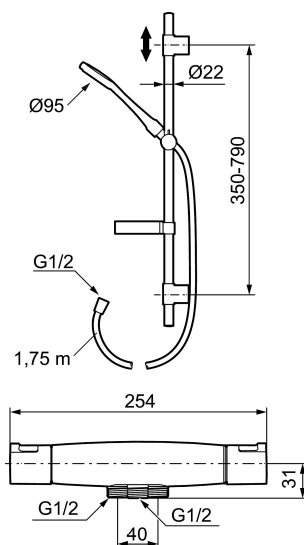

MORA CERA shower kit

Mora Cera dusch finns i flera varianter och är en del i en produktserie för att skapa ett enhetligt intryck och känsla i ditt hem. Välj bland takdusch-, handduschset eller ett helt badrumspaket. Hela Mora Cera-serien är utvecklad för att vara ett miljö och energisäkert val för hela familjen.

Art.nr: 245010 RSK: 8344149

Utförande: Krom, 40 c/c

Består av:

Mora Cera Duschblandare (art.nr. 241200):

- Säkerhetsspärr 38° och 42°
- Eco-stopp
- Inklusive avtätad fästbricka
- Återströmningskydd enligt EU-standard SS-EN 1717
- Extra greppvänliga vred, godkänd av reumatikerförbundet

Mora Cera Duschanordning (art.nr. 130316):

- Metallomspunnen slang 1750 mm, PVC- och BPA-fri innerslang
- Med tvålköpp
- Med variabelt c/c-mått för befintliga skruvhål
- Med antikalksystem "Easy-Clean"
- Valbar anslutning med/utan luftinblandning
- Luftinblandning ger komfortflöde vid 6 l/min, maxflöde 10 l/min