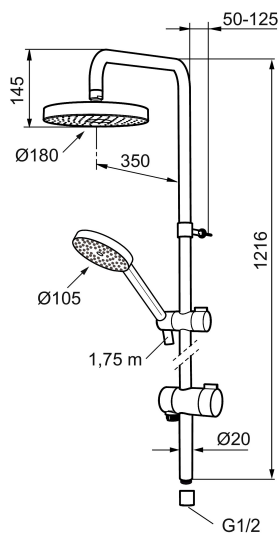

Unikke egenskaber

Mora MMIX S6 Shower System

Mora MMIX kombinerer flotte former og ergonomisk design med en energieffektiv inderside. Designet er præget af en kærligt bølgende geometri og formidler en tidløs og sammenhængende stil over hele serien. Vores enestående miljøkoncept EcoSafe™ danner grundlag for udviklingsarbejdet og bidrager til et lavt energiforbrug og langsigtede miljøsønsyn.

Artikel-nummer: 130315 VVS: 737796304

Beskrivelse: Krom

- Bruserhoved Ø180 mm med antikalsystem "Easy Clean".
- 1750 mm slange i metal med PVC og BPA fri slange indvendig.
- Slangen opfylder EN 1113.
- Omskifttere med keramisk kartusche, kan monteres med grebet i valgfri retning.
- Eco (Energi- og vandbesparende, håndbruser 9 l/min. tagbruser 12 l/min.)
- 350 mm fremspring.
- Bruserøret kan afkortes efter behov.