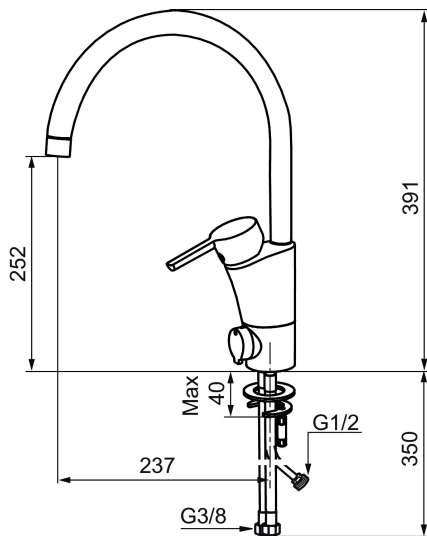

Schutzmodul

MORA MMIX K5 Spültisch-Einhebelmischer

Die Armaturenserie Mora MMix verbindet attraktives skandinavisches Design mit anspruchsvollster Mora-Technologie.

Ihr Leistungsspektrum ist einzigartig: Sie spart Wasser und Energie, verhindert die Entstehung von Druckstößen im Trinkwassernetz und bietet aufgrund ihrer besonderen Kartuschen-Technologie eine besondere Leichtgängigkeit und eine lange Lebensdauer.

Die Variante mit integriertem Absperrventil ermöglicht den Anschluss von Geschirrspülmaschine, Waschmaschine oder ähnlichen Geräten. Damit wird die sichere und komfortable Absperrung des Wasserzulaufs für diese Geräte möglich.

: 732151 Flow 3 bar: 7,3 l/m

Ausführung: Chrom, Neue Artikel-Nr. siehe: 332151

- Mit Geräteanschlussventil (Umstellung warm/kalt möglich)
- ESS (Energie-Spar-System)
- Mit Soft Closing zur Vermeidung von Druckstößen
- Einstellbare Mengen- und Temperaturbegrenzung
- Flexible Anschlussschläuche Soft-PEX®
- Schwenkbarer Auslauf, Schwenkbegrenzung 60°, 85°, 110° oder 360°
- Lead Free (Bleifrei gem. Trinkwasserverordnung)
- Lochdurchmesser Ø32-37 mm