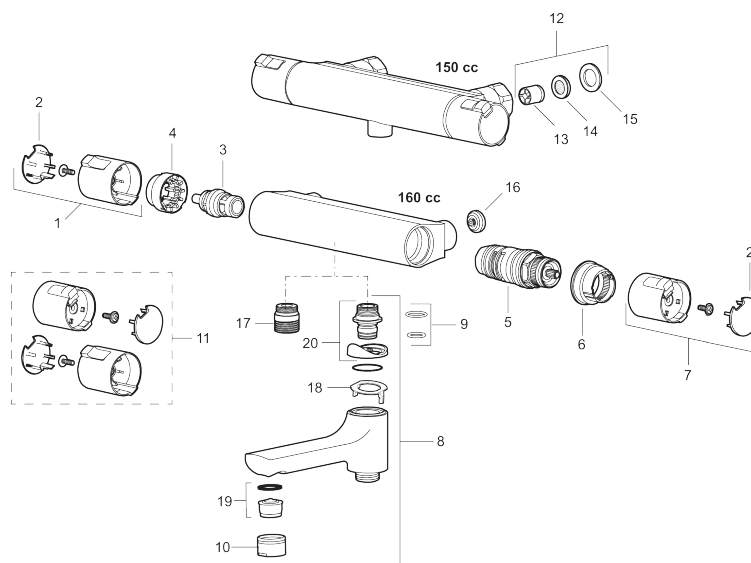

Artikel-nummer: 241150 VVS: 722704104

Beskrivelse: Krom

- ½ op.
- Snavsfilter rundt om reguleringsindsatsen.
- Skoldningssikring v/38°C og v/42°C
- Eco stop.
- Kontraventiler.
- 150-153 c/c.
- Ekstra brugervenlige greb, godkendt af Svenska Reumatikerförbundet.

PRODUKTBEKRIVELSE

Termostatarmatur, Mora Cera T4

Et badeværelse er et sted for afkobling, nydelse og nyttiggørelse, så fyld det med den rette stemning. Spar energi uden at anstrenge dig, beskyt dig i mod temperaturudsving og und dig selv et ekstra langt bad uden at få dårlig samvittighed. Mora Cera fylder dit badeværelse med kvalitet på mange måder.

Artikel-nummer: 241150

VVS: 722704104

Reservedelsliste

NR.	ART.NO	VVS	BESKRIVELSE
1	409653.AA		Mængdegreb, komplet, krom, butikspakket
2	409658.AA		Dækkappe, krom, butikspakket
3	S600274	745136019	Keramisk topsstykke G1/2
4	708079.AE	745148533	Ecoring
5	708764.AE		Reguleringsindsats
6	209556.AE		Stopring, temperatur
7	409654.AA		Temperaturgreb, komplet, krom, butikspakket
8	409656		kartud inkl. tudenippel
9	209519.AE	745137931	O-ringe
10	131415.AE		Perlatorhylster M24 udv., 15 mm, krom
11	409650.AA		Mængde- og temperaturgreb, komplet, krom, butikspakket
12	708338.AE	745148517	Kontraventil med si, 2 stk. (150 c/c)
13	139465.AE	745148614	Kontraventil (150 c/c)
14	708080.AE	745148615	Si (150 c/c)
15	709339.AE	745148741	Pakning

NR.	ART.NO	VVS	BESKRIVELSE
16	129380.AE	745147179	Kontraventil, 2 stk., (160 c/c)
17	409659.AE		Udløbsnippel M18x1xG1/2
18	38521000		Spærrering
19	139783.AE		Strålesamlerindsats, 20–24 l/min ved 3 bar
20	209494.AE		Nippel (karamatur)