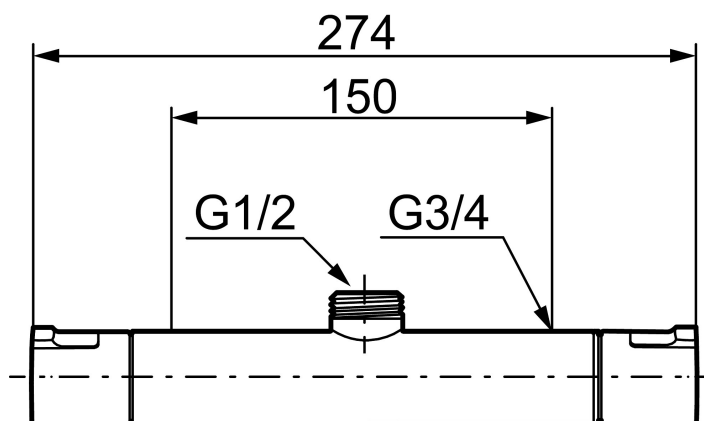

Unikke egenskaber

Tilbageløbssikring