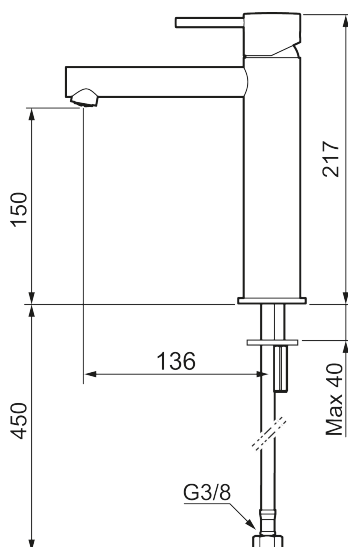

Unika egenskaper

Skyddsmodul

- Keramisk tätning
- Omställbar flödesbegränsning och temperaturspär
- Eco (energi- och vattenbesparande konstantflödesstrålsamlare, 5 l/min vid 2–6 bar)
- Flexibla anslutningsrör i metallomspunnen Soft PEX[®], lekande G3/8
- Hålmått Ø34-37 mm