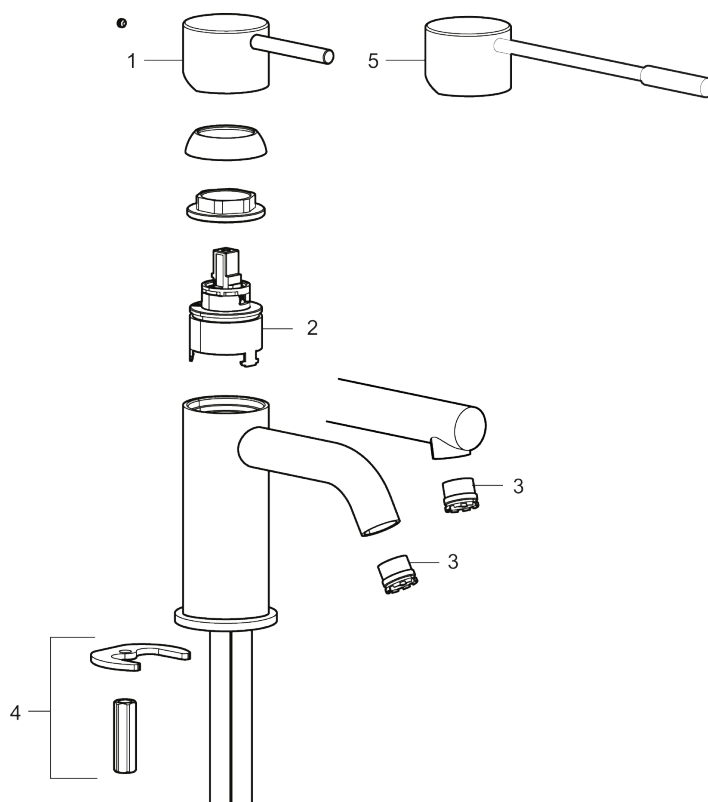

PRODUKTBESKRIVNING

MORA INXX II sharp, medium tvättställsblandare

INXX II tvättställsblandare finns i tre olika höjder där medium är en mellanhög blandare som passar till större handfat. Med den moderna hållbara nyansen polerad mässing och tvättställsblandarens raka karaktär med lång pip och lutande munstycke – gör INXX II sharp både snygg och bekväm att använda. Blandaren är testad och godkänd utifrån de byggregler som finns och är energieffektiv, vilket innebär att den ger en lägre vatten- och energiförbrukning utan att ge avkall på komforten. Bottenventil finns som tillbehör i samma nyans.

Om serien

INXX II är en elegant och tidlös serie i en palett av noga utvalda nyanser. Kombinationen av hög kvalitet, sober design och skön komfort gör den till den ultimata serien.

Art.nr: 273013.60CA

RSK: 8278274

Reservdelslista

NR.	ART.NR	RSK	BESKRIVNING
1	409701.AE	8394076	Spak, komplett, krom
1	409701.12AE	8394077	Spak, komplett, mattsvart
1	409701.22AE	8394078	Spak, komplett, mattvit
1	409701.44AE	8394079	Spak, komplett, mattgrå