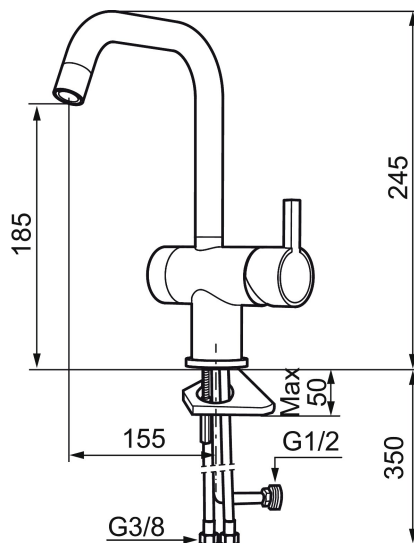

MORA REXX K7 Spültisch-Einhebelmischer

Skandinavisches Design in seiner reinsten Form. Bestechend schlicht, bestechend schön. Kein überflüssiges Detail trübt die pure Eleganz und die hohe Funktionalität der Serie Mora REXX.

Das Absperrventil für Geschirrspülmaschine, Waschmaschine oder ähnlichen Geräten ist perfekt in das Design der Armatur integriert und ermöglicht die sichere und komfortable Absperrung des Wasserzulaufs für diese Geräte

Artikel-Nr.: 707125 Flow 3 bar: 7,6 l/m

Ausführung: Chrom

Unique characteristics

Backflow protection unit type

- Mit Geräteanschlussventil (Umstellung warm/kalt möglich)
- ESS (Energie-Spar-System)
- Mit keramikdichtung
- Einstellbare Mengen- und Temperaturbegrenzung
- Eco (Energie- und Wassereinsparung konstanter Durchfluss-Strahlregler, 7,6 l/min bei 200-600 kPa)
- Schwenkbarer Auslauf, Schwenkbegrenzung 60°, 120° oder 360°
- Flexible Anschlussschläuche Soft-PEX®
- Lochdurchmesser Ø32-35 mm