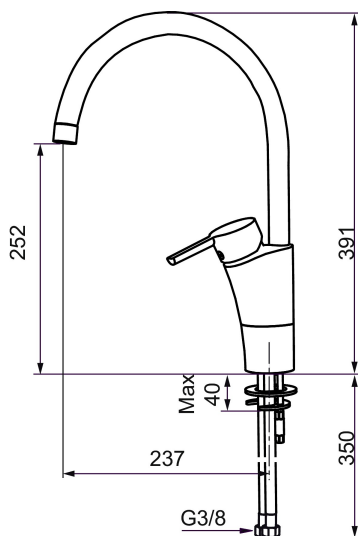

MORA MMIX K5 keukenmengkraan

Artikelnummer: 732101.TT Flow 3 bar: 13,6 l/m

Omschrijving: Chroom, met Turbo Jet

- ESS (Energie Spaar Systeem)
- Soft closing principe met keramische afdichtingen
- Instelbare volumestroom en temperatuurbegrenzing
- Eco (Energie- en waterbesparende volumestroombegrenzer)
- Draaibare uitloop 60°, 85°, 110° of 360°
- Flexible aansluitslangen 3/8"
- Goedgekeurd door de Zweedse Reuma Vereniging
- Lead Free (loodvrije messing)
- Kraangat Ø32-37 mm

Unieke karaktereigenschappen

Type terugstroombeveiliging **AA**

PRODUCTOMSCHRIJVING

MORA MMIX K5 keukenmengkraan

Artikelnummer: 732101.TT

Onderdelen lijst

NR.	ARTIKELNR.	OMSCHRIJVING
	37885000	Pakking voor Soft PEX®-aansluitslangen 3/8", 10 St.
1	S600299	Afdicht- en begrenzerset voor kranen
2	209543.AE	Begrenzer draaihoek uitloop 40°
3	S600206	Zelfsluitende handdouche, chroom
4	S600308	Stabilisatie kit
5	S600314	Straalregelaar met kogelscharnier M22 bidr., 7–9 l/min van 300 kPa
6	131415.AE	Behuizing M24 budr., 15 mm, chroom
7	S600312	Straalregelaar M21,5 budr., 7–9 l/min van 300 kPa
7	409385.AE	Straalregelaar M21,5 budr., 5 l/min van 200–600 kPa
7	S600228	Straalregelaar M21,5 budr., 3 l/min van 200–600 kPa
7	409429.AE	Straalregelaar M21,5 budr., 9–11 l/min van 300 kPa
8	131410.AE	Behuizing M22 bidr.
9	S600160	Bevestigingsset voor wastafel kraan
10	S600159	Bevestigingsset voor keukenkraan
11	409389.AE	Hendel, compleet
12	409390.AE	Care-hendel, L=150 mm, compleet
13	409391.AE	Afdekdop