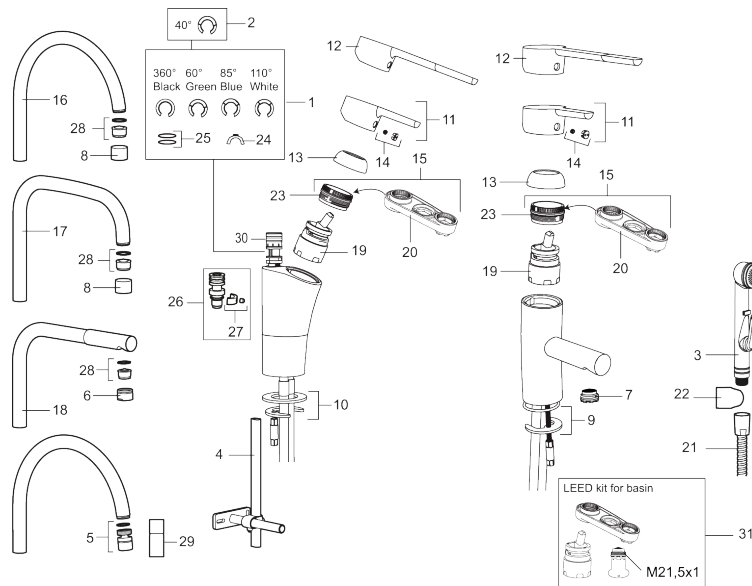

Unieke karaktereigenschappen

Type terugstroombeveiliging **AA**

PRODUCTOMSCHRIJVING

MORA MMIX K5 keukenmengkraan

Artikelnummer: 732101.TT

Onderdelen lijst

NR.	ARTIKELNR.	OMSCHRIJVING
	37885000	Pakking voor Soft PEX®-aansluitslangen 3/8", 10 St.
1	S600299	Afdicht- en begrenzerset voor kranen
2	209543.AE	Begrenzer draaihoek uitloop 40°
3	S600206	Zelfsluitende handdouche, chroom
4	S600308	Stabilisatie kit
5	S600314	Straalregelaar met kogelscharnier M22 bidr., 7–9 l/min van 300 kPa
6	131415.AE	Behuizing M24 budr., 15 mm, chroom
7	S600312	Straalregelaar M21,5 budr., 7–9 l/min van 300 kPa
7	409385.AE	Straalregelaar M21,5 budr., 5 l/min van 200–600 kPa
7	S600228	Straalregelaar M21,5 budr., 3 l/min van 200–600 kPa
7	409429.AE	Straalregelaar M21,5 budr., 9–11 l/min van 300 kPa
8	131410.AE	Behuizing M22 bidr.
9	S600160	Bevestigingsset voor wastafel kraan
10	S600159	Bevestigingsset voor keukenkraan
11	409389.AE	Hendel, compleet
12	409390.AE	Care-hendel, L=150 mm, compleet
13	409391.AE	Afdekdop

NR.	ARTIKELNR.	OMSCHRIJVING
14	409392.AE	Kleurmarkering en schroef voor hendel
15	409393.AE	Vergrendelingsmoer, met servicegereedschap
16	409395.AE	Uitloop K5, compleet
17	409396.AE	Uitloop K7, compleet
18	409397.AE	Uitloop K6, compleet
19	S600273	Keramisch patroon, met servicegereedschap
19	409405.AE	Kermisch patroon, Turbo, met servicegereedschap
19	S600232	
20	S600298	Servicegereedschap
21	S600207	Doucheslang, 1500 mm
22	130732.AE	Wandsteun
23	439060.AE	Moer
24	309519.AE	Stop-plug, 2 st. (Zwart/grijs)
25	708843.AE	O-ring (15,54 x 2,62), 2 St.
26	109016.AE	Nippel voor uitloop, compleet voor vaste uitloop
27	139595.AE	Bev. schroef met begrenzer-clip
28	S600319	Inzet voor straalregelaar, 7–9 l/min van 300 kPa
28	131400.AE	Inzet voor straalregelaar, 11–15 l/min van 300 kPa
28	132408.AE	Inzet voor straalregelaar, 8 l/min at 200–600 kPa
29	409343.AE	Straalregelaar met kogelscharnier M22 bidr., 7–9 l/min van 300 kPa
30	S600018	Bevestigingsset, compleet
31	131407.AE	