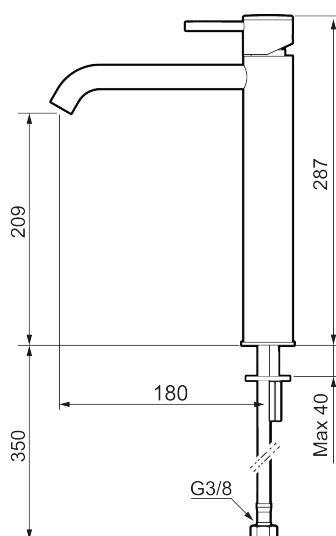

MORA INXX II soft, high

INXX II håndvaskarmatur findes i tre forskellige højder, hvor high er et højt armatur, der er tilpasset vaskefade. I den moderne, holdbare overflader børstet messing og håndvaskarmaturets stilrene form højner INXX II soft badeværelsets standard og giver en følelse af kvalitet og elegance. Armaturet er testet og godkendt ud fra det gældende bygningsreglement og er energieffektivt, hvilket indebærer, at det giver et lavere vand- og energiforbrug uden at gå på kompromis med komforten. Bundventilen fås som tilbehør i samme overflader.

Om serien

INXX II er en elegant og tidløs serie i en palet af nøje udvalgte overflader. Kombinationen af høj kvalitet, stilfuldt design og vidunderlig komfort gør den til den ypperligste serie.

Artikel-nummer: 273021.62CA VVS: 701491287 Flow 3 bar: 4,5 l/m

Beskrivelse: Børstet messing PVD

Unikke egenskaber

Tilbageløbssikring

- Til håndvask.
- 180 mm fremspring.
- Keramisk tætning.
- Indbygget temperatur- og flowbegrænser.
- Flexible tilslutningsslanger.
- Hulmål Ø34-37 mm.

PRODUKTBESKRIVELSE

MORA INXX II soft, high

INXX II håndvaskarmatur findes i tre forskellige højder, hvor high er et højt armatur, der er tilpasset vaskefade. I den moderne, holdbare overflader børstet messing og håndvaskarmaturets stilrene form højner INXX II soft badeværelsets standard og giver en følelse af kvalitet og elegance. Armaturet er testet og godkendt ud fra det gældende bygningsreglement og er energieffektivt, hvilket indebærer, at det giver et lavere vand- og energiforbrug uden at gå på kompromis med komforten. Bundventilen fås som tilbehør i samme overflader.