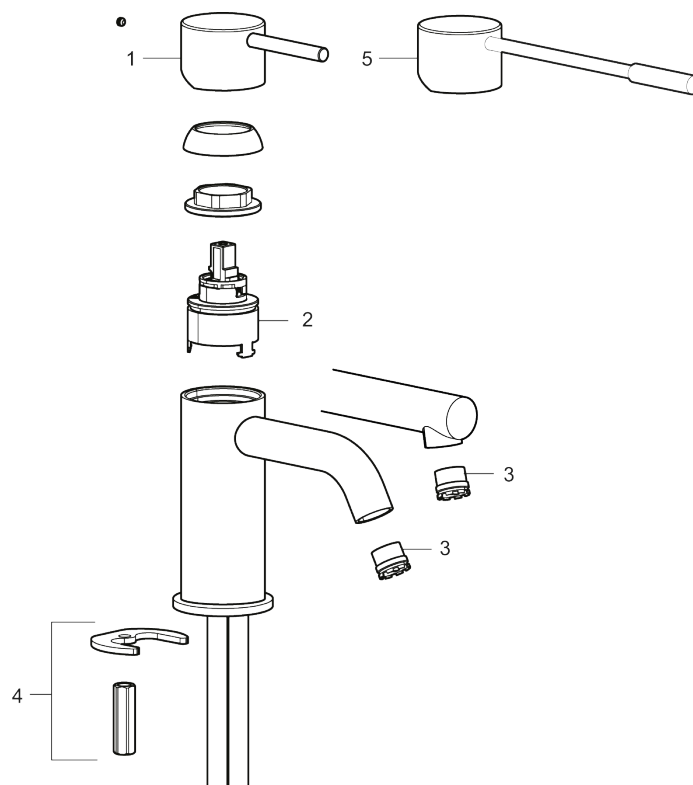

Beskrivelse: Børstet messing PVD

Unikke egenskaber

Tilbageløbssikring

- Til håndvask.
- 180 mm fremspring.
- Keramisk tætning.
- Indbygget temperatur- og flowbegrænser.
- Flexible tilslutningsslanger.
- Hulmål Ø34-37 mm.

PRODUKTBESKRIVELSE

MORA INXX II soft, high

INXX II håndvaskarmatur findes i tre forskellige højder, hvor high er et højt armatur, der er tilpasset vaskefade. I den moderne, holdbare overflader børstet messing og håndvaskarmaturets stilrene form højner INXX II soft badeværelsets standard og giver en følelse af kvalitet og elegance. Armaturet er testet og godkendt ud fra det gældende bygningsreglement og er energieffektivt, hvilket indebærer, at det giver et lavere vand- og energiforbrug uden at gå på kompromis med komforten. Bundventilen fås som tilbehør i samme overflader.

VVS: 701491287

Reservedelsliste

NR.	ART.NO	WS	BESKRIVELSE
1	409701.AE		Greb, komplet, krom
1	409701.12AE		Greb, komplet, matsort
1	409701.22AE		Greb, komplet, mathvid

NR.	ART.NO	VVS	BESKRIVELSE
1	409701.44AE		Greb, komplet, matgrå
1	409701.60AE		Greb, komplet, poleret messing PVD
1	409701.62AE		Greb, komplet, børstet messing PVD
2	409703.AE		Keramisk indstats
3	409706.AE		Strålsamler M16,5 udv., 5 l/min ved 2–6 bar
3	S600227		
4	209518.AE	745148620	Monteringssæt til håndvaskarmatur
5	409708.AE	745146404	Handicapvenligt greb, L=172, krom
5	409708.12AE	745146411	Handicapvenligt greb, L=172, matsort
5	409708.22AE	745146410	Handicapvenligt greb, L=172, mathvid
5	409708.44AE	745146412	Handicapvenligt greb, L=172, matgrå
5	409708.60AE	745146485	Handicapvenligt greb, L=172, poleret messing PVD
5	409708.62AE	745146487	Handicapvenligt greb, L=172, børstet messing PVD