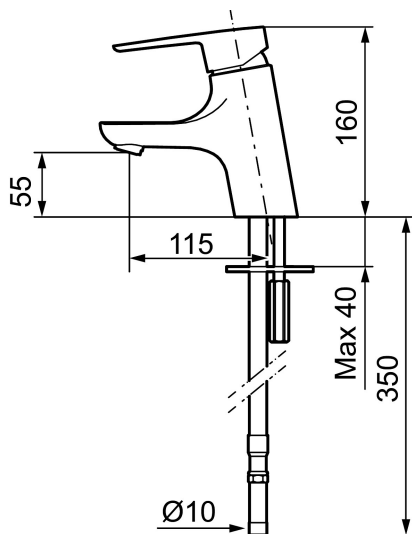

Ainutlaatuiset ominaisuudet

Mora Cera B5 pesuallashana

Kylpyhuone on paikka rentoutumiselle, nautinnolle ja palautumiselle. Joten täytä se tunteella. Säästä energiaa rasittamatta itseäsi, suojaudu lämpötilavaihteluilta, suo itsellesi tavallista pidempi suihku hyvillä mielin. Mora Cera täyttää kylpyhuoneesi laatuajalla monella tapaa.

Tuote-nro: 243000.CA **LVI:** 6160647 **Flow 3 bar:** 4,8 l/m

Kuvaus: Kromattu, Soft PEX 10 mm

- ESS-energiänsäästötoiminto
- Keraaminen säätökasetti: pitkä käyttöikä ja pehmeä sulkeutuminen, joka estää paineiskut ja putkien paukkumiset
- Lämpötilan- ja vesimäärän esisääto
- Eco-poresuutin (5l/min at 200–600 kPa)
- Joustavat Soft PEX®-liitosletkut
- Asennusreikä Ø33,5-37 mm
- Ääniluokka 1