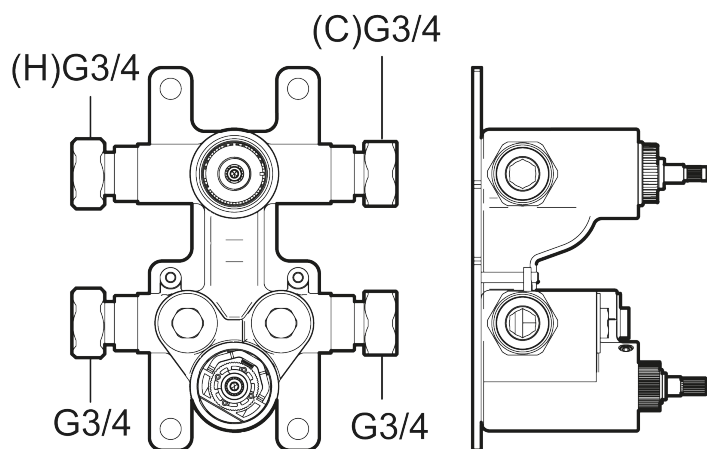

Termostatbatteri innbygging

Art.no.: 275030 NRF-nummer: 4290552

Utførende: Med innebygd omkaster, for shower system

- Termostatbatteri med innebygd omkaster
- Sikkerhetsstopp ved 38 °C
- Keramisk overstykke
- Med tilbakeslagsventiler etter standard EN 1717
- Installasjonsdybde (min 75 mm - maks 105 mm)

Unike funksjoner

PRODUKTBESKRIVNING

Termostatbatteri innbygging

Art.no.: 275030

NRF-nummer: 4290552

Reservedelsliste

| NR. | ART. NO. | NRF-NUMMER | BESKRIVELSE |
|-----|----------|------------|--|
| 1 | S600221 | | Termostatinnsats |
| 2 | S600220 | | Servicekit |
| 3 | S600021 | 4294994 | Keramisk kranoverdel, inkl. verktøy (badekarbatteri) |