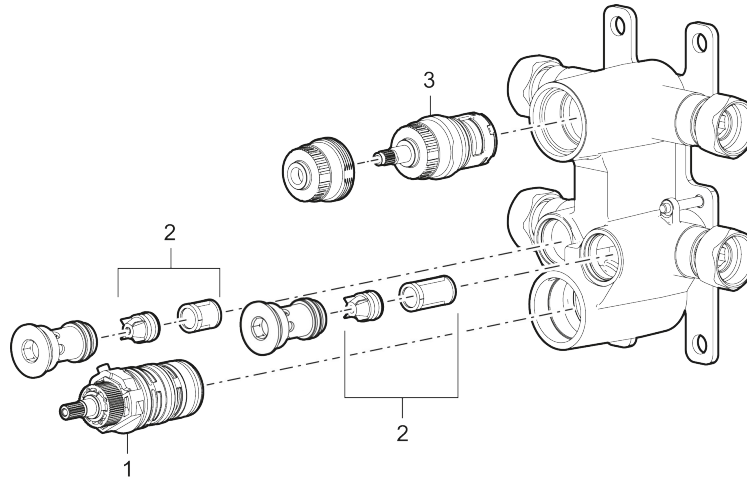

Termostatbatteri innbygging

Art.no.: 275030 NRF-nummer: 4290552

Utførende: Med innebygd omkaster, for shower system

- Termostatbatteri med innebygd omkaster
- Sikkerhetsstopp ved 38 °C
- Keramisk overstykke
- Med tilbakeslagsventiler etter standard EN 1717
- Installasjonsdybde (min 75 mm - maks 105 mm)

Unike funksjoner

PRODUKTBESKRIVNING

Termostatbatteri innbygging

Art.no.: 275030

NRF-nummer: 4290552

Reservedelsliste

| NR. | ART. NO. | NRF-NUMMER | BESKRIVELSE |
|-----|----------|------------|--|
| 1 | S600221 | | Termostatinnsats |
| 2 | S600220 | | Servicekit |
| 3 | S600021 | 4294994 | Keramisk kranoverdel, inkl. verktøy (badekarbatteri) |