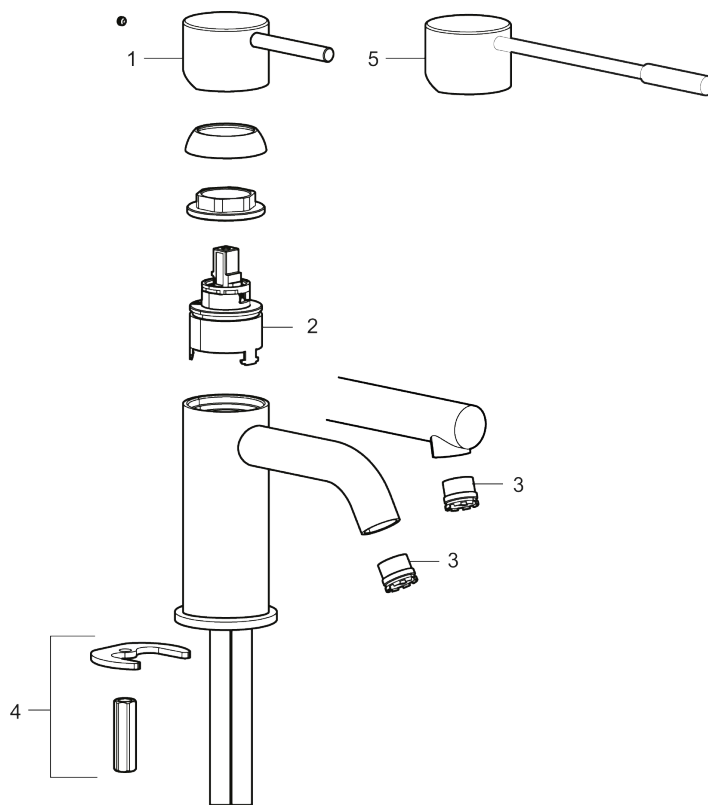

PRODUKTBESKRIVNING

MORA INXX II sharp, medium servantbatteri

INXX II servantkran finnes i tre ulike høyder der medium er en mellomhøy kran som passer til større håndfat. Med en krommet holdbar nyanse og servantkranens rette karakter med lang tut og lutende munnstykke – gjør INXX II sharp både pen og bekvem å bruke. Blandebatteriet er testet og godkjent ut fra gjeldende byggeregler og det er energieffektivt, noe som innebærer at man får et lavere vann- og energiforbruk uten å gi avkall på komforten. Bunnventil finnes som tilbehør i samme nyanse.

Om serien

INXX II er en elegant og tidløs serie i en palett av nøyte utvalgte nyanser. Kombinasjonen av høy kvalitet, stilren design og herlig komfort gjør den til den ultimate serien.

Art.no.: 273013.CA

NRF-nummer: 4290462

Reservedelsliste

NR.	ART. NO.	NRF-NUMMER	BESKRIVELSE
1	409701.AE	4295012	Spak, komplett, krom
1	409701.12AE	4295006	Spak, komplett, matt sort
1	409701.22AE	4295007	Spak, komplett, matt hvit
1	409701.44AE	4295008	Spak, komplett, matt grå