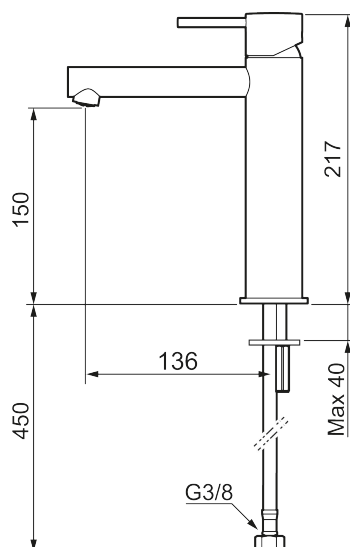

Unike funksjoner

Tilbakeslagssikring

MORA INXX II sharp, medium servantbatteri

INXX II servantkran finnes i tre ulike høyder der medium er en mellomhøy kran som passer til større håndfat. Med en krommet holdbar nyanse og servantkranens rette karakter med lang tut og lutende munnstykke – gjør INXX II sharp både pen og bekvem å bruke. Blandebatteriet er testet og godkjent ut fra gjeldende byggeregler og det er energieffektivt, noe som innebærer at man får et lavere vann- og energiforbruk uten å gi avkall på komforten. Bunnventil finnes som tilbehør i samme nyanse.

- Vannmengdebegrenser og temperatursperre
- Mora Eco konstantvannmengde 5 l/min ved 2-6 bar
- Fleksible Soft PEX®-rør med 3/8" mutter

PRODUKTBESKRIVNING

MORA INXX II sharp, medium servantbatteri

INXX II servantkran finnes i tre ulike høyder der medium er en mellomhøy kran som passer til større håndfat. Med en krommet holdbar nyanse og servantkranens rette karakter med lang tut og lutende munnstykke – gjør INXX II sharp både pen og bekvem å bruke. Blandebatteriet er testet og godkjent ut fra gjeldende byggeregler og det er energieffektivt, noe som innebærer at man får et lavere vann- og energiforbruk uten å gi avkall på komforten. Bunnventil finnes som tilbehør i samme nyanse.

NR.	ART. NO.	NRF-NUMMER	BESKRIVELSE
1	409701.60AE	4295009	Spak, komplett, polert messing PVD
1	409701.62AE	4295011	Spak, komplett, børstet messing PVD
2	409703.AE	4295014	Innsats
3	409706.AE	4295016	Strålesamler M16,5 utv., 5 l/min ved 2–6 bar
4	209518.AE	4294311	Festedetaljer, servantbatteri
5	409708.AE		Spak med ekstra lengde 172 mm, krom
5	409708.12AE		Spak med ekstra lengde 172 mm, matt sort
5	409708.22AE		Spak med ekstra lengde 172 mm, matt hvit
5	409708.44AE		Spak med ekstra lengde 172 mm, matt grå
5	409708.60AE		Spak med ekstra lengde 172 mm, polert messing PVD
5	409708.62AE		Spak med ekstra lengde 172 mm, børstet messing PVD