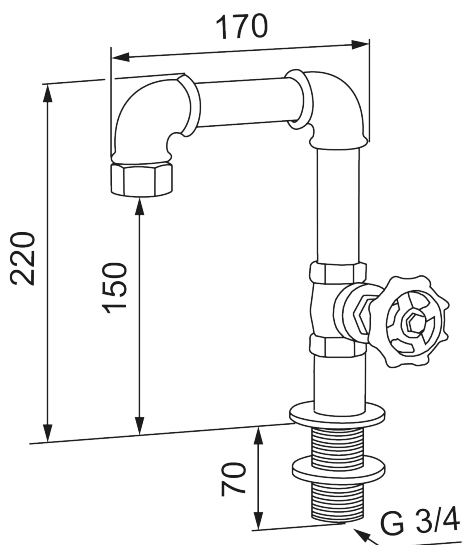

Unique characteristics

Mora Garden Waschtischarmatur

Dieser industrielle und rustikale Waschbeckenwasserhahn in stahlgrauer Nuance für den einfachen Anschluss an den Gartenschlauch flirtet mit dem hübschen Design der Gardendusche. Der in Handarbeit hergestellte Waschbeckenwasserhahn aus zusammengefügt Rohrtteilen wurde von dem Designer Johan Lindberg aus dem schwedischen Mora gestaltet. Der Wasserhahn erscheint rustikal und stilet und vollendet den rauen Stil im Gartenbadezimmer.

Artikel-Nr.: 400004

Ausführung: Schwarz

- Für Arbeitsplatten max. 50 mm
- Montiert mit Gartenschlauch, mit Schlauchverschraubung G3/4" (nicht im Lieferumfang enthalten)
- Mit dem Handrad an der Seite des Mischers lässt sich der Wasserdurchfluss einfach regeln
- Lochdurchmesser Ø27-42 mm