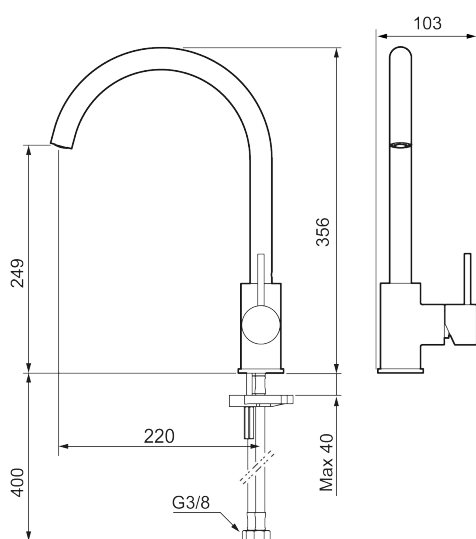

Utförande: Borstad nickel

Unika egenskaper

Skyddsmodul 

- Keramisk tätning
- Omställbar flödesbegränsning och temperaturspär
- Flexibla anslutningsrör i metallomspunnen Soft PEX[®], lekande G3/8
- Svängbar pip 60°, 85°, 110° eller 360°
- Hälmått Ø34-37 mm