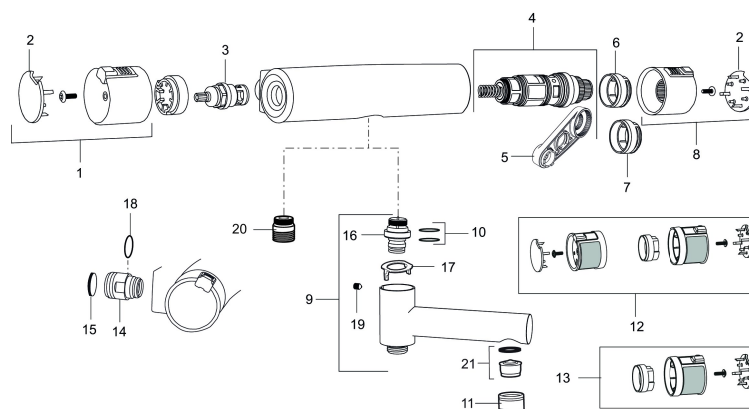

PRODUKTBESKRIVNING

MORA MMIX bathroom concept

Mora MMIX kombinerar en formskön och ergonomisk design med en energieffektiv insida. Designen präglas av en smeksamt böljande geometri och förmedlar en tidlös och sammanhängande stil över hela serien. Vårt unika miljökoncept EcoSafe™ ligger till grund för utvecklingsarbetet och bidrar till låg energiförbrukning och långsiktig miljöhänsyn. Blandarna är blyfria.

Art.nr: 731308.0011

RSK: 8344167

Reservdelslista

NR.	ART.NR	RSK	BESKRIVNING
1	409353.AA	8345088	Mängdvred, komplett, krom, butiksförpackad
1	409353.0011AA	8345087	Mängdvred, komplett, krom/svart, butiksförpackad
2	409358.AA	8345089	Täcklock, krom, butiksförpackad
2	409358.0011AA	8345090	Täcklock, svart, butiksförpackad
3	S600274	8397028	Keramiskt överstycke G1/2
4	S600275	8397029	Reglerpaket, komplett med serviceverktyg
5	S600298	3870203	Serviceverktyg
6	S600311	8397045	Skållningsskyddsring (standard), svart
7	409364.AE	8346506	Skållningsskyddsring, (Max 42°)
8	409352.AA	8345086	Temperaturvred, komplett, krom, butiksförpackad
8	409352.0011AA	8345085	Temperaturvred, komplett, krom/svart, butiksförpackad
9	409356	8344853	Utloppspip för ombyggnad av duschblandare
10	209519.AE	8938340	O-ringar
11	131415.AE	8281512	Hylsa M24 utv., 15 mm, krom
12	409370.AA	8345139	Ombyggnadskit, Care, svart/krom, butiksförpackad
12	409370.0085AA	8345162	Ombyggnadskit, Care, lime/svart, butiksförpackad