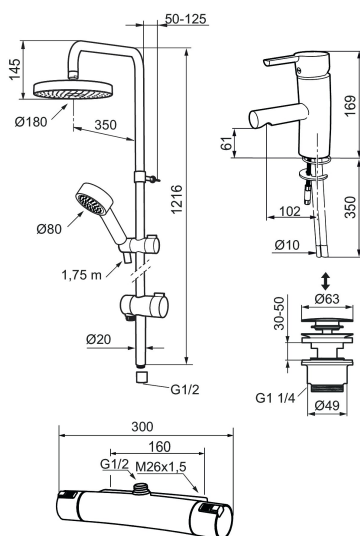

MORA MMIX bathroom concept

Mora MMIX kombinerar en formskön och ergonomisk design med en energieffektiv insida. Designen präglas av en smeksam och böljande geometri och förmedlar en tidlös och sammanhängande stil över hela serien. Vårt unika miljökoncept EcoSafe™ ligger till grund för utvecklingsarbetet och bidrar till låg energiförbrukning och långsiktig miljöhänsyn. Blandarna är blyfria.

Art.nr: 731308.0011 RSK: 8344167

Utförande: Krom/svart, 160 c/c

Består av:

Mora MMIX duschblandare (art.nr. 731050.0011):

- Tryckbalanserad termostatinsats
- Säkerhetsspärr 38°
- Eco-stop
- Lead Free (blyfri)
- Återströmningskydd enligt EU-standard SS-EN 1717

Mora MMIX Shower System (art.nr. 130313):

- Omkastare med keramisk tätning
- Metallomspunnen slang 1750 mm, PVC- och BPA-fri innerslang
- Med antikalksystemet "Easy-Clean"
- Duschröret kan kapas vid behov
- Justerbart väggfäste
- Omkastaren kan monteras med vredet framåt eller åt sidan
- Eco (energi- och vattenbesparande handdusch 9 l/min, taksil 12 l/min)

Mora MMIX tvätt m push down-ventil (art.nr. 733070.CA):

- ESS (energisparsystem)
- Mjukstängning med keramisk tätning
- Omställbar flödesbegränsning och temperaturspärr
- Eco (energi- och vattenbesparande konstantflödesstrålsamlare, 5 l/min vid 2–6 bar)
- Flexibla anslutningsrör i metallomspunnen Soft PEX®
- Godkänd av reumatikerförbundet
- Lead Free (blyfri)