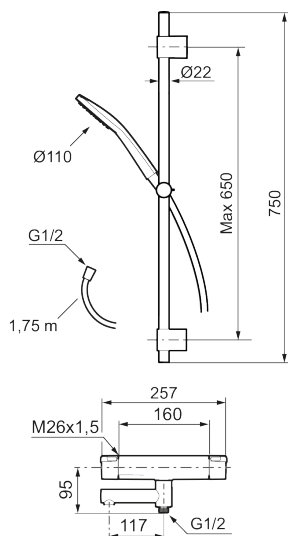

LYNX bath & shower kit

Med LYNX bad- och duschkitt kan du enkelt skapa en fulländad badrumsupplevelse med förstklassig stil. Finns i krom eller mattsvart och erbjuder enastående estetik och vattenteknik.

Art.nr: 341700 RSK: 8283457 Flöde 3 bar: 22,9 l/min

Utförande: Krom, 160 c/c

Består av:

MORA LYNX badkarsblandare:

- Utloppspip med inbyggd omkastare
- Tryckbalanserad termostatsinsats
- Med reversibelt överstycke
- Säkerhetsspärr 38°
- Eco-stopp
- Lead Free (blyfri)
- Återströmningsskydd enligt EU-standard SS-EN 1717

MORA LYNX duschanordning (art.nr. 341300)

- Metallomspunnen slang 1750 mm, PVC- och BPA-fri innerslang
- Med variabelt c/c-mått för befintliga skruvhål
- Med antikalksystemet "Easy-Clean"