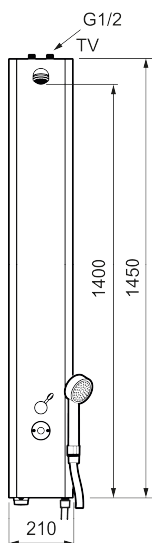

## FM Mattsson tronic suihkupaneeli WMS, HCP-malli, esisekoitetulle vedelle, paristokäyttö

**Tuote-nro:** 95000740 **LVI:** 6358247

**Kuvaus:** Stainless look, paristokäyttö (sis.pariston)

- Liikuntarajoitteisten käyttöön sovitettu suihkupaneeli eli paneelin alareuna on noin 800 mm lattiastasosta, mikä helpottaa käyttöä.
- Käsisuihkuin ja letkuin
- Ohjelmoitava käynnistuspainike. Huuhtelu-aika 10-60 sek (tehdasasetus 30 sek)
- Suihkukulma säädettävissä +/- 5°
- Virtaaman rajoitin 9l/min
- Magneettiventtiilein
- Virtaaman aikakatkaisu turvatoiminto estämään tulvimista
- Hana voidaan sulkea magneettiventtiin kautta esim. siivousta varten
- Varustettu kuuman veden hygieniahuuhtelumahdollisuudella esim. legionellaa vastaan
- Alhainen virrankulutus - pitkä pariston käyttöikä
- Imusuojattu EU-standardin EN1717 mukaan

### Asennus:

- Liitos ylös G1/2". Palloventtiili tilataan erikseen
- Paristokäyttöinen, voidaan vaihtaa verkkovirtaan
- Verkkovirralla vaihdettaessa tarvitaan AC adapteri S600132, virtalähde S600129 vaihtoehtoisesti muuntaja S600128