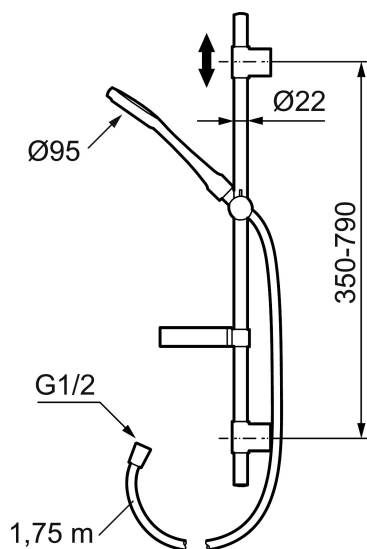

## MORA CERA S5 duschset

Mora Cera dusch finns i flera varianter och är en del i en produktserie för att skapa ett enhetligt intryck och känsla i ditt hem. Välj bland takdusch-, handduschset eller ett helt badrumspaket. Hela Mora Cera-serien är utvecklad för att vara ett miljö och energisäkert val för hela familjen.

**Art.nr:** 130316 **RSK:** 8199232 **Flöde 3 bar:** 10,0 l/min

**Utförande:** Krom, komfortflöde vid 6 l/min, maxflöde 10 l/min

- Metallomspunnen slang 1750 mm, PVC- och BPA-fri innerslang
- Med tvålköpp
- Med variabelt c/c-mått för befintliga skruvhål
- Med antikalksystem "Easy-Clean"
- Valbar anslutning med/utan luftinblandning
- Luftinblandning ger komfortflöde vid 6 l/min