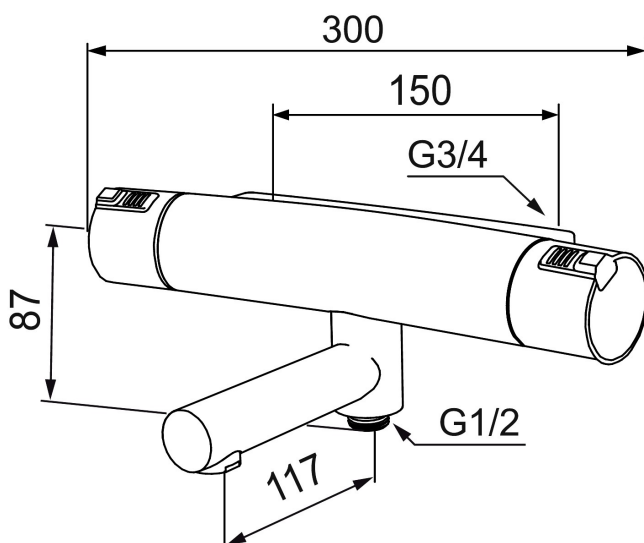

Artikel-nummer: 730100 VVS: 722708104

Beskrivelse: Krom

Unikke egenskaber

Tilbageløbssikring 

- Unik tryk- og temperaturstyring.
- Kar ½ tilslutning til bruseslange.
- Integreret omskifter i svingtuden.
- Snavsfilter rundt om reguleringsindsatsen.
- Skoldningssikring v/38°C.
- Eco stop.
- 117 mm fremspring.
- Kontraventiler.
- Lead Free (blyfri).
- 150-153 c/c.
- Safe Touch - Sørger for at termostatsens overflade aldrig bliver brandvarm.
- 5 års Kalk- og Temperaturgaranti.