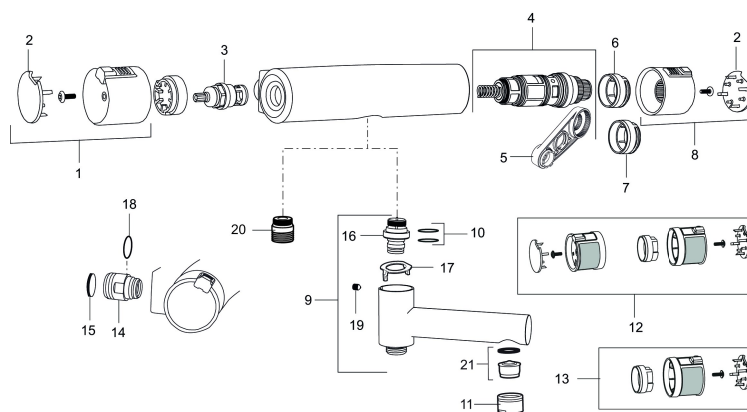

Artikel-nummer: 730100 VVS: 722708104

Beskrivelse: Krom

Unikke egenskaber

Tilbageløbssikring 

- Unik tryk- og temperaturstyring.
- Kar ½ tilslutning til bruseslange.
- Integreret omskifter i svingtuden.
- Snavsfilter rundt om reguleringsindsatsen.
- Skoldningssikring v/38°C.
- Eco stop.
- 117 mm fremspring.
- Kontraventiler.
- Lead Free (blyfri).
- 150-153 c/c.
- Safe Touch - Sørger for at termostatsens overflade aldrig bliver brandvarm.
- 5 års Kalk- og Temperaturgaranti.

Artikel-nummer: 730100

VVS: 722708104

Reservedelsliste

NR.	ART.NO	VVS	BESKRIVELSE
1	409353.AA	745148460	Åben-lukkegreb, komplet, krom
1	409353.0011AA	745148461	Åben-lukkegreb, komplet, krom/sort
2	409358.AA	745148480	Dæksel, krom
2	409358.0011AA	745148481	Dæksel, sort
3	409354.AA	745148396	Keramisk topsstykke
4	409355.AE	745148450	Reguleringsenhed, komplet med serviceværktøj
5	891096.AE	745148405	Serviceværktøj
6	409363.AE	745148488	Skoldningssikringsring, (standard)
7	409364.AE	745148489	Skoldningssikringsring, (max 42°)
8	409352.AA	745148470	Temperaturreb, komplet, krom
8	409352.0011AA	745148471	Temperaturreb, komplet, krom/sort
9	409356	728080504	Kartud, krom
10	209519.AE	745137931	O-ringe
11	131415.AE		Perlatorhylster M24 udv., 15 mm, krom
12	409370.AA		Ombygningskit, Care, sort/krom, butikspakket
12	409370.0085AA		Ombygningskit, Care, lime/sort, butikspakket

NR.	ART.NO	VVS	BESKRIVELSE
12	409370.0095AE		Ombygningskit, Care, rød/sort
13	409440.AE		Ombygningskit, med låst temp. stop, Care, krom
14	409360.AA		Omløber (150 c/c)
14	409361.AE		Omløber (160 c/c)
15	409359.AA		Filtersæt
16	409366.AE		Nippel M18x1 m. o-ring
17	129154.AE		Spærrering
18	129131.AE		O-ring (18,1 x 1,6), 2 stk.
19	708655.AE		Låseskrue
20	409365.AE		Udløbsnippel M18x1-G1/2
21	139783.AE		Strålesamlerindsats, 20-24 l/min ved 3 bar