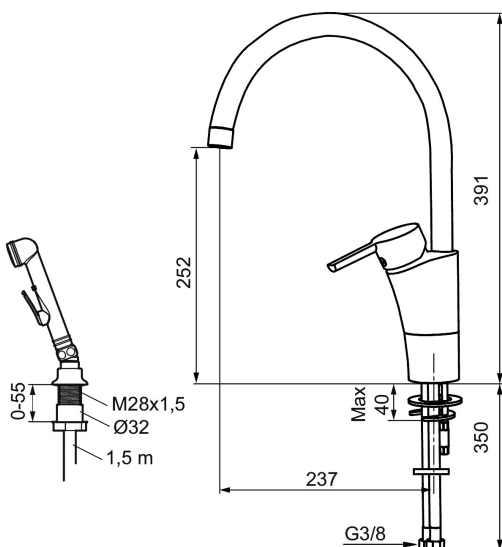

Artikel-nummer: 732116 VVS: 705911104 Flow 3 bar: 6,5 l/m

Beskrivelse: Krom

### Tilbageløbssikring

- Til køkkenvask.
- Med selvlukkende håndbruser, bordgennemføring og 1500 mm slange.
- ESS (Energy Saving System).
- Med høj U-svingtud 60°, 85°, 110° eller 360°.
- 237 mm fremspring.
- Soft Closing og keramisk kartusche.
- Indbygget temperatur- og flowbegrænsner.
- Eco (Energi- og vandbesparende perlator).
- Flexible tilslutningslanger.
- Kontraventiler.
- Lead Free (blyfri)
- Hulmål Ø32-37 mm.
- 5 års trykgaranti.