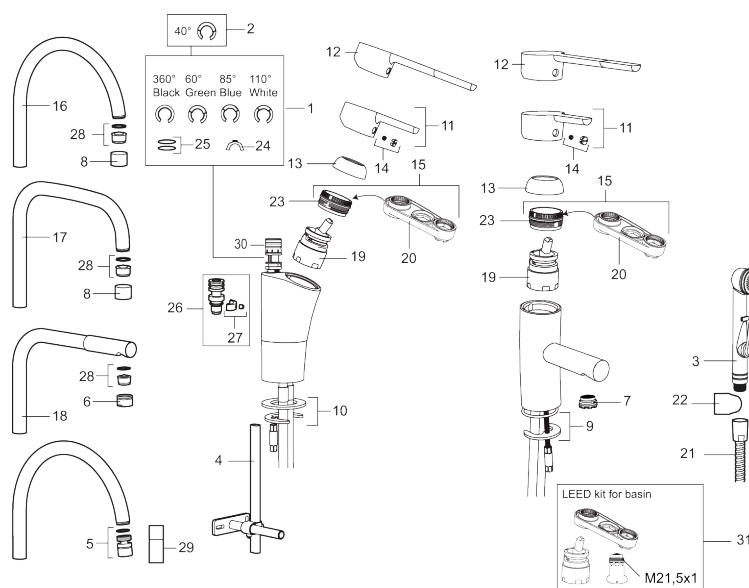

Artikel-nummer: 732116 VVS: 705911104 Flow 3 bar: 6,5 l/m

Beskrivelse: Krom

### Tilbageløbssikring

- Til køkkenvask.
- Med selvlukkende håndbruser, bordgennemføring og 1500 mm slange.
- ESS (Energy Saving System).
- Med høj U-svingtud 60°, 85°, 110° eller 360°.
- 237 mm fremspring.
- Soft Closing og keramisk kartusche.
- Indbygget temperatur- og flowbegrænsner.
- Eco (Energi- og vandbesparende perlator).
- Flexible tilslutningslanger.
- Kontraventiler.
- Lead Free (blyfri)
- Hulmål Ø32-37 mm.
- 5 års trykgaranti.

**Artikel-nummer:** 732116

**VVS:** 705911104

**Reservedelsliste**

NR.	ART.NO	VVS	BESKRIVELSE
	209560.AC		Gummiring t Soft-PEX® rør 3/8", 10-pak
1	209524.AE	745148369	Svingtuds begrænsningssæt
2	209543.AE	745148373	Svingtuds begrænsningssæt 40°
3	S600206		Selvlukkende håndbruser, krom
4	409340.AE		Stabiliseringssæt
5	409380.AE		Strålsamler M22 indv, med kugleled, 7–9 l/min ved 3 bar
6	131415.AE		Perlatorhylster M24 udv., 15 mm, krom
7	409382.AE		Strålsamler M21,5 udv., 7–9 l/min ved 3 bar
7	409385.AE		Strålsamler M21,5 udv., 5 l/min ved 2–6 bar
7	S600228		Strålsamler M21,5 udv., 3 l/min ved 2–6 bar
7	409429.AE		Strålsamler M21,5 udv., 7–9 l/min ved 3 bar
8	131410.AE		Perlatorhylster M22 indv.
9	409387.AE	745148398	Bespændingssæt. Til håndvask