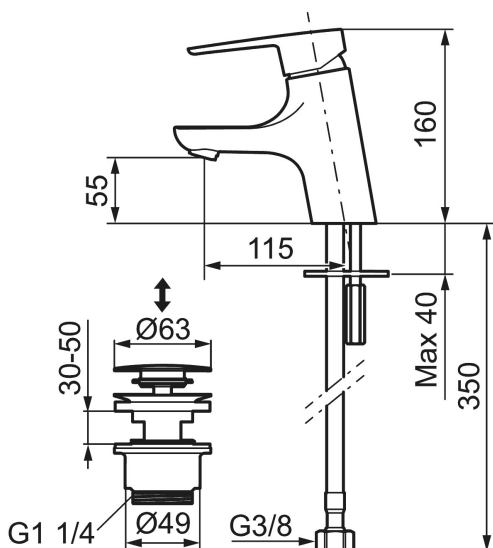

Unieke karaktereigenschappen

Type terugstroombeveiliging

MORA CERA B5 wastafelmengkraan

Artikelnummer: 243071.CA Flow 3 bar: 4,8 l/m

Omschrijving: Chroom

- Met klikwaste
- ESS (Energie Spaar Systeem)
- Soft closing principe met keramische afdichtingen
- Instelbare volumestroom en temperatuurbegrenzing
- Eco (Energie- en waterbesparende volumestroombegrenzer, 5 l/min bij 200-600 kPa, drakonafhankelijk)
- Flexible aansluitslangen 3/8" wartel
- Goedgekeurd door de Zweedse Reuma Vereniging
- Kraangat Ø33,5-37 mm