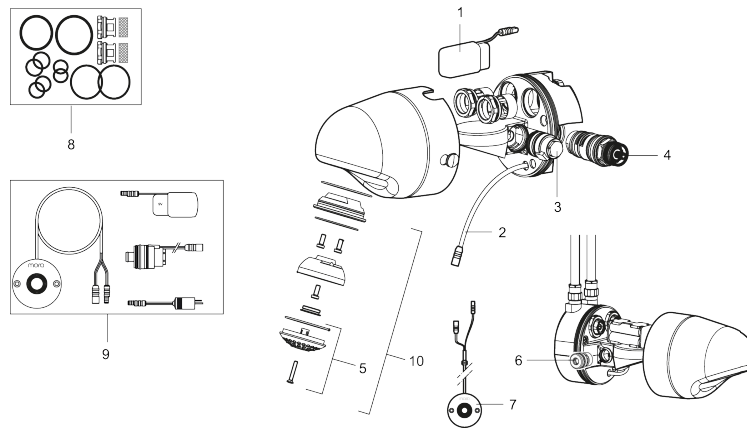

PRODUKT BESKRIVNING

MORA tronic compact termostat

Art.nr: 720254

RSK: 8553621

Reservdelslista

NR.	ART.NR	RSK	BESKRIVNING
	729425.AE		Filtersats
	729427.AE		Väggfäste, PEX 16
	729507.AE		Flödesbegränsare, konstantflöde 6 liter/min.
1	S600134	8221876	Batterisats, 9V
2	729292.AE	8553193	Anslutningskabel för nätdrift
3	729431.AE	8126226	Magnetventil, 9V
4	708042.AE	8345107	Termostatinsats
4	719169.AE		Termostatinsats, för legionellagenomspolning
5	729303.AE	8126215	Duschsil
6	729392.AE		Flödesbegränsare, 9 l/min
7	729435.AE	8126224	Tryckknapp, 9V
8	729426.AE		O-ring sats
9	729437.AE	8126230	Reservdelskit (tryckknapp, batterisats, magnetventil och övergång gml till ny)
10	729389.AE		Duschsil, komplett