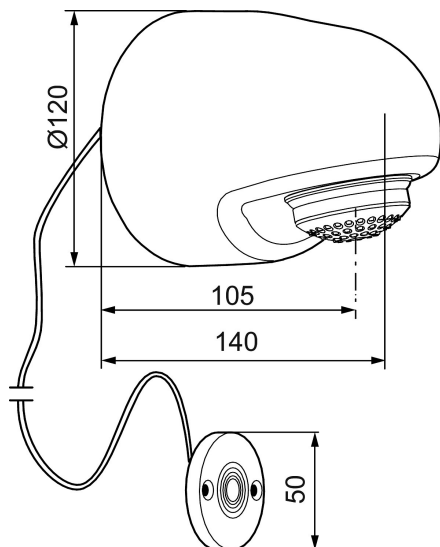

## MORA tronic compact termostat

Art.nr: 720254 RSK: 8553621

Utförande: Krom, batteridrift, 1 st 9V batteri (ingår), exklusive fästplatta

- Ersatt av FM Mattsson RSK 832 02 32 (FMM 9517-7000)
- Med legionellagenomspolning, tillåter manuell genomspolning med hetvatten, mot legionella
- BATTERIDRIFT, 1 st 9V batteri (ingår)
- Magnetventil, termostat och elektronik integrerat i duschhuvudet
- Med programmerbar touchknapp
- Ställbar temperatur
- Duschstrålen kan vinklas +/- 5°
- Anslutning bakåt
- Flödesbegränsare 9 l/min vid 3bar