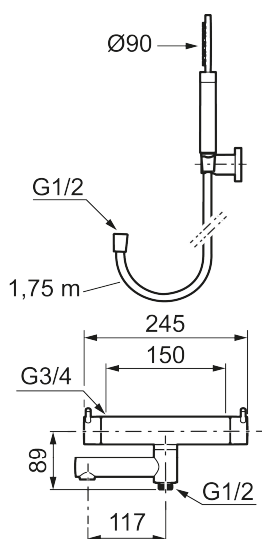

Utförande: Borstad mässing PVD, 150 c/c

Unika egenskaper

Skyddsmodul 

- OBS! 150 c/c
- Med handdusch, upphängare och metallomspunnen slang 1750 mm, PVC- och BPA-fri innerslang
- Utloppspip med inbyggd omkastare
- Tryckbalanserad termostatsats
- Säkerhetsspärr 38°
- Eco-stopp
- Piputsprång med väggbricka 176 mm
- Ansl. inv. G3/4
- Återströmningsskydd enligt EU-standard SS-EN 1717