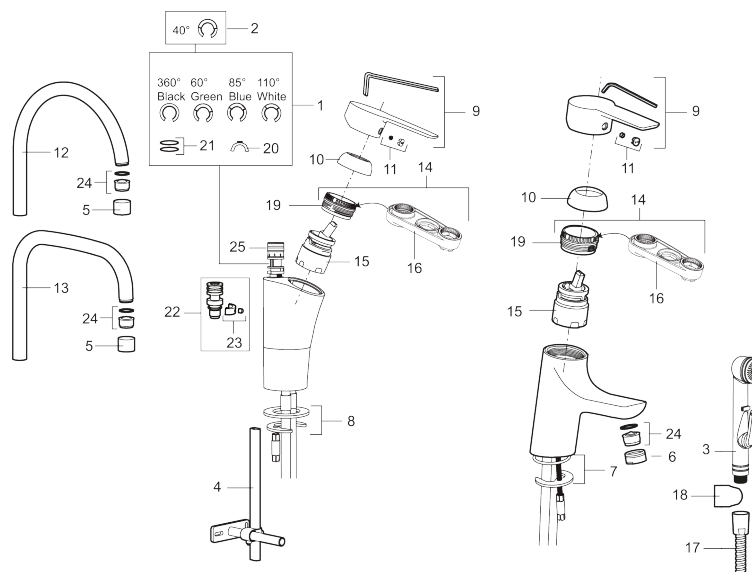

Art.nr: 242100 RSK: 8318195 Flöde 3 bar: 7,7 l/min

Utförande: Krom, ansl. slät ände Ø10 mm

Unika egenskaper

Skyddsmodul **AA**

- ESS (energisparsystem)
- Mjukstängning med keramisk tätning
- Omställbar flödesbegränsning och temperaturspär
- Eco (energi- och vattenbesparande strålsamlare)
- Flexibla anslutningsrör i metallomspunnen Soft PEX®
- Svängbar pip 60°, 85°, 110° eller 360° (spärsegment medföljer för 60° och 110°)
- Godkänd av reumatikerförbundet
- Hålmått Ø32-37 mm

PRODUKTBESKRIVNING

CERA K5 köksblandare

Mora Cera - ett självklart val om du söker en produkt som är robust, energieffektiv och med många smarta funktioner. Design och funktion är utformad så att kranen är extra användarvänlig, den passar därför hela familjen. Inbyggda energisparfunktioner som sparar vatten och energi ger positiva effekter på både miljö och plånbok.

Art.nr: 242100

RSK: 8318195

Reservdelslista

NR.	ART.NR	RSK	BESKRIVNING
1	S600299	8387254	Spärrsegment och låsring
2	209543.AE	8346916	Spärrsegment 40°
3	S600206	8233049	Självstängande handdusch, krom
4	S600308	8387263	Stabiliseringsstag
5	131410.AE	8281509	Hylsa M22 inv.
6	131413.AE	8281511	Hylsa M24 utv., 13 mm
7	S600160	8387096	Monteringssats, tvättställsblandare
8	S600159	8387097	Monteringssats, köksblandare
9	409600.AE	8345186	Spak, komplett
10	409391.AE	8344865	Täckhylsa
11	409392.AE	8344866	Färgmarkering och fästskruv
12	409395.AE	8326732	Utloppspip K5, komplett
13	409396.AE	8326733	Utloppspip K7, komplett
14	409393.AE	8345179	Fästnippel för insats, inkl serviceverktyg
15	S600273	8387230	Keramikinsats med serviceverktyg, kallstart (grön ring)