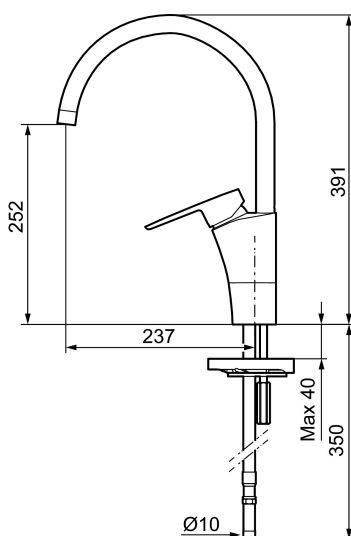

Art.nr: 242100 RSK: 8318195 Flöde 3 bar: 7,7 l/min

Utförande: Krom, ansl. slät ände Ø10 mm

Unika egenskaper

Skyddsmodul **AA**

- ESS (energisparsystem)
- Mjukstängning med keramisk tätning
- Omställbar flödesbegränsning och temperaturspär
- Eco (energi- och vattenbesparande strålsamlare)
- Flexibla anslutningsrör i metallomspunnen Soft PEX®
- Svängbar pip 60°, 85°, 110° eller 360° (spärsegment medföljer för 60° och 110°)
- Godkänd av reumatikerförbundet
- Hålmått Ø32-37 mm

Art.nr: 242100

RSK: 8318195

Reservdelslista

NR.	ART.NR	RSK	BESKRIVNING
1	S600299	8387254	Spärrsegment och låsring
2	209543.AE	8346916	Spärrsegment 40°
3	S600206	8233049	Självstängande handdusch, krom
4	S600308	8387263	Stabiliseringsstag
5	131410.AE	8281509	Hylsa M22 inv.
6	131413.AE	8281511	Hylsa M24 utv., 13 mm
7	S600160	8387096	Monteringssats, tvättställsblandare
8	S600159	8387097	Monteringssats, köksblandare
9	409600.AE	8345186	Spak, komplett
10	409391.AE	8344865	Täckhylsa
11	409392.AE	8344866	Färgmarkering och fästskruv
12	409395.AE	8326732	Utloppspip K5, komplett
13	409396.AE	8326733	Utloppspip K7, komplett
14	409393.AE	8345179	Fästnippel för insats, inkl serviceverktyg
15	S600273	8387230	Keramikinsats med serviceverktyg, kallstart (grön ring)

NR.	ART.NR	RSK	BESKRIVNING
16	S600298	3870203	Serviceverktyg
17	S600207	8236647	Högtrycksslang, 1,5 m, krom
18	130732.AE	8184186	Handduschhållare
19	439060.AE	8295361	Fästnippel för insats
20	309519.AE	8295318	Spärrklack, 2-pack, (svart/grå)
21	708843.AE	8295357	O-ring (15,54 x 2,62), 2 st
22	109016.AE	8295331	Pipnippel, komplett, för fast pip
23	139595.AE	8295313	Stoppskruv med spärrsegment
24	132205.AE	8281441	Strålsamlarinsats, 5 l/min vid 2–6 bar
24	S600319	8280069	Strålsamlarinsats, 7–9 l/min vid 3 bar
24	132408.AE	8281439	Strålsamlarinsats, 7,6 l/min vid 2–6 bar, kök
25	S600018	8394128	Pipnippel, komplett