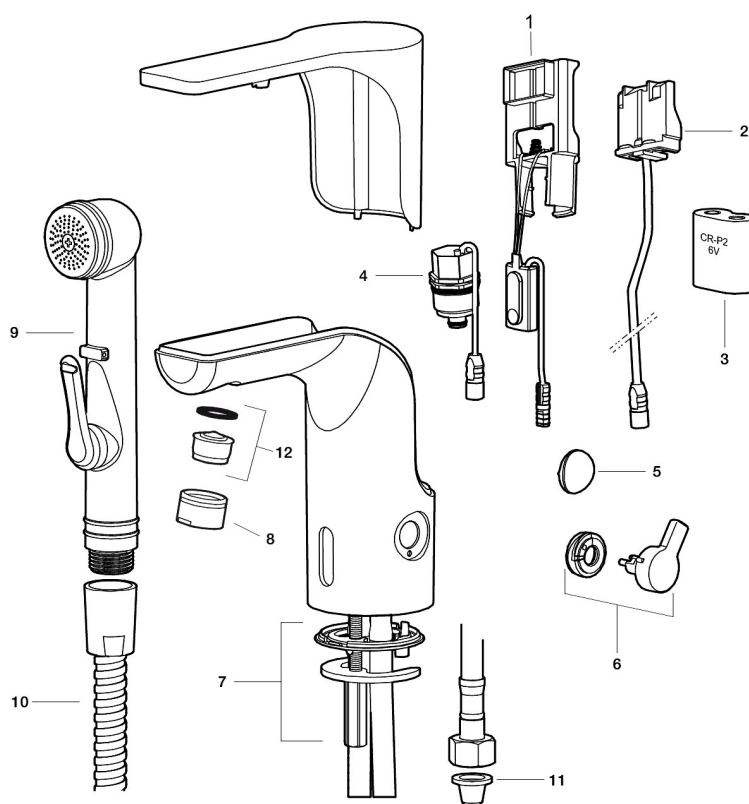

PRODUKTBESKRIVNING

MORA MMIX tronic servantbatteri, for ferdigblandet vann, batteridrift

Sensorstyrte blandebatterier er vi vant til på offentlige miljøer, men blir nå mer og mer vanlig i private hjem. Mora MMIX Tronic er en ny generasjon svensk-utviklede berøringsfrie kraner med all teknikken integrert i batterihuset. Foruten å være svært enkel å bruke og sparer både vann og energi, så gjør den automatiske kalibreringen av sensoren det like enkelt å installere som en vanlig servantkran. For å hindre stillestående vann som kan årsake veksten av bakterier i vannledningene finnes en programmerbar funksjon.

Art.no.: 720082

NRF-nummer: 4290052

Reservedelsliste

NR.	ART. NO.	NRF-NUMMER	BESKRIVELSE
1	729450.ae	4294007	Elektronikkenhet til batteri/nettdrift
1	729452.AE	4294009	Elektronikkenhet for sentralstyring
2	S600131	4304789	AC adapter
3	S600135	4304795	Batteri 6V
4	729455.AE	4294006	Magnetventil
5	729457.AE	4294012	Dekklukk
6	729456.AE	4294011	Temperaturspak, krom