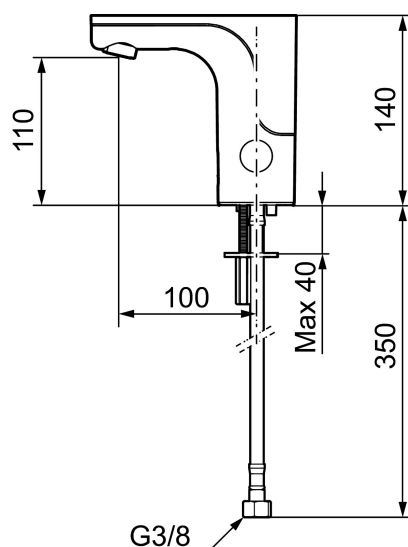

Art.no.: 720082 **NRF-nummer:** 4290052 **Flow 3 bar:** 5,4 l/m

Utførende: Krom, batteridrift, inkl. batteri 6V

Unike funksjoner

Tilbakeslagssikring

- Mykstengende
- Kun ett tilkoblingsrør
- Utan temperaturspak, batteridrift (inkl. batteri 6V)
- Vandalsikker i metall, også kåpen
- Mora Eco konstantvannmengde 5 l/min ved 2-6 bar
- Tappetidbegrensning hindrer oversvømming
- Tappefunksjon 30 sek. via sensor
- Avstengning av vannmengde i 60 sek. via sensor (anvendes f. eks. ved rengjøring)
- Lavt strømforbruk - lang livslengde
- Kan gjennomspyles med hetvann for legionella sanering
- IP klasse sensor, IP67
- Miljøvennlig materiale, Lead Free (blyfri) og nikkelfri

Installasjon:

- Enkel installasjon og service
- Samtlige modeller kan tilpasses for batteri- eller nettdrift 12V AC/DC
- Ved nettdrift bruk adaptersett MA S600147
- Automatisk justering av sensoravstand
- Fleksibelt Soft PEX®-rør med 3/8" mutter

NR.	ART. NO.	NRF-NUMMER	BESKRIVELSE
6	729456.11AE	4294195	Temperaturspak, sort PVD
6	729456.14AE		Temperaturspak, polert kobber PVD
6	729456.16AE		Temperaturspak, champagne PVD
6	729456.60AE		Temperaturspak, polert messing PVD
7	729458.AE	4294017	Monteringstilbehør
8	131415.AE		Hylse for strålesamler, M24 utv. 15 mm, krom
8	131415.11AE	4294197	Hylse for strålesamler, M24 utv. 15 mm, sort PVD
8	131415.14AE		Hylse for strålesamler, M24 utv. 15 mm, polert kobber PVD
8	131415.16AE		Hylse for strålesamler, M24 utv. 15 mm, champagne PVD
8	131415.60AE		Hylse for strålesamler, M24 utv. 15 mm, polert messing PVD
9	729485.AE		Selvstengende hånddusj
10	S600207		Høytrykkslange, lengde 1,5 m, krom
11	129296.AE		Filtersett f/SoftPex anslutningsrør (2 stk)
12	132205.AE		Innsats strålesamler 5 l/min ved 2–6 bar
12	S600072	4305261	Innsats strålesamler 3 l/min ved 2–6 bar