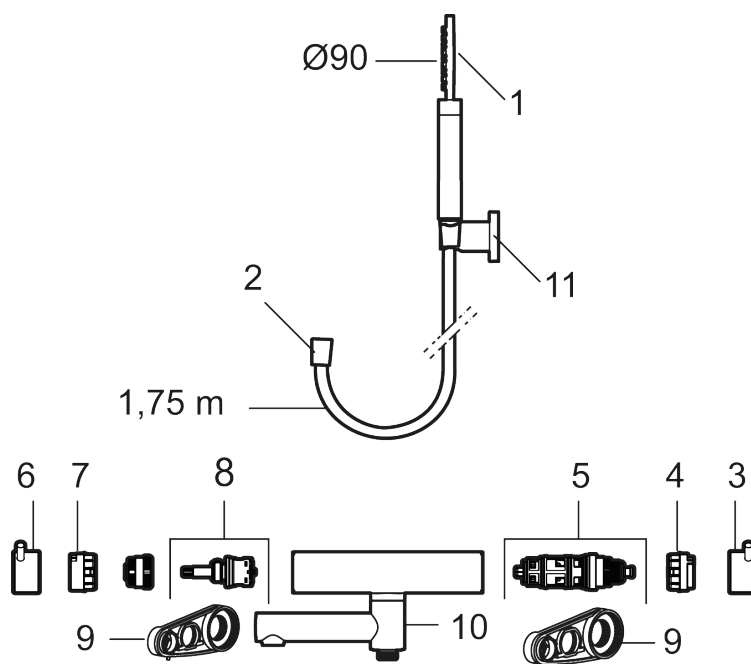

PRODUKTBESKRIVELSE

Termostatarmatur, MORA INXX II

I en slidstærk, matsort overflader og håndbruserens store, runde dyse giver armaturet en æstetisk følelse, og samtidigt skaber den forudsætningerne for et afslappende bad. INXX II er serien, som giver mulighed for en vandoplevelse i verdensklasse i form af en ensartet temperatur, høj komfort og en fremragende beskyttelse mod skoldning. Armaturet er testet og godkendt ud fra det gældende bygningsreglement og er energieffektivt, hvilket indebærer, at det giver et lavere vand- og energiforbrug uden at gå på kompromis med komforten.

Om serien

INXX II er en elegant og tidløs serie i en palet af nøje udvalgte overflader. Kombinationen af høj kvalitet, stilfuldt design og vidunderlig komfort gør den til den ypperligste serie.

Artikel-nummer: 270100.12   VVS: 722751111

Reservedelsliste

NR.	ART.NO	VVS	BESKRIVELSE
1	209575		Håndbruser, krom
1	209575.12		Håndbruser, matsort
1	209575.22		Håndbruser, mathvit
1	209575.44		Håndbruser, matgrå
1	209575.60		Håndbruser, polert messing PVD