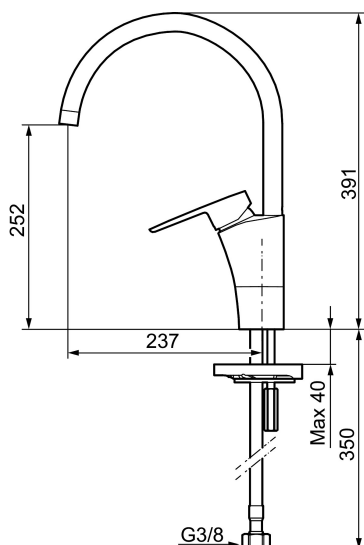

Unika egenskaper

MORA CERA K5 köksblandare

Mora Cera - ett självklart val om du söker en produkt som är robust, energieffektiv och med många smarta funktioner.

Design och funktion är utformad så att kranen är extra användarvänlig, den passar därför hela familjen. Inbyggda energisparfunktioner som sparar vatten och energi ger positiva effekter på både miljö och plånbok.

Art.nr: 242101 RSK: 8318196 Flöde 3 bar: 7,7 l/min

Utförande: Krom, ansl. lekande G3/8

- ESS (energisparsystem)
- Mjukstängning med keramisk tätning
- Omställbar flödesbegränsning och temperaturspär
- Eco (energi- och vattenbesparande strålsamlare)
- Flexibla anslutningsrör i metallomspunnen Soft PEX®
- Svängbar pip 60°, 85°, 110° eller 360°
- Godkänd av reumatikerförbundet
- Hålmått Ø32-37 mm