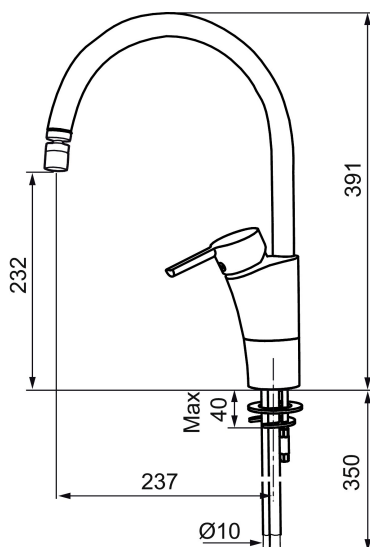

Etgrebsarmatur, Mora MMIX K5

Mora MMIX kombinerer et formsmukt og ergonomisk design med et energieffektivt indre. Designet er præget af en kærtegnende bølgende geometri og formidler en tidløs og sammenhængende stil gennem hele serien. Vores unikke miljøkoncept EcoSafe™ ligger til grund for udviklingsarbejdet og bidrager til et lavt energiforbrug og langsigtede miljöhensyn.

Artikel-nummer: 732117 VVS: 705912104 Flow 3 bar: 8,1 l/m

Beskrivelse: Krom

Unikke egenskaber

Tilbageløbssikring

- Til køkkenvask.
- ESS (Energy Saving System).
- Med høj U-svingtud 60°, 85°, 110° eller 360°.
- 237 mm fremspring.
- Med kugleled strålesamler.
- Soft Closing og keramisk kartusche.
- Indbygget temperatur- og flowbegrænsner.
- Eco (Energi- og vandbesparende perlator).
- Flexible tilslutningsslanger.
- Godkendt af Svenska Reumatikerförbundet.
- Lead Free (blyfri)
- Hulmål Ø32-37 mm.
- **5 års trykgaranti.**