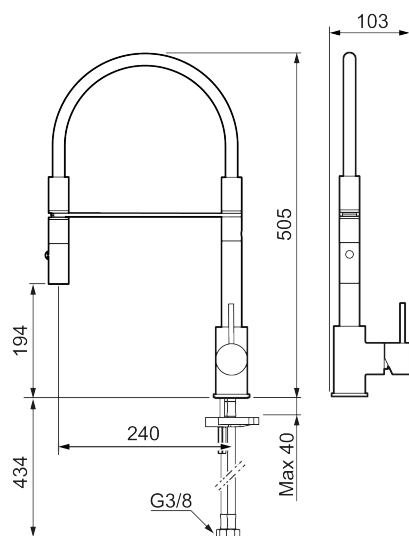

Om serien

INXX II er en elegant og tidløs serie i en palet af nøje udvalgte overflader. Kombinationen af høj kvalitet, stilfuldt design og vidunderlig komfort gør den til den ypperligste serie.

Artikel-nummer: 272081.44CA
VVS: 716266112
Flow 3 bar: 6,0 l/m
Beskrivelse: Matgrå

Unikke egenskaber

Tilbageløbssikring

- Til køkkenvask.
- Spulerbruser med to forskellige vandstrålemuligheder.
- Med høj svingtud 60°, 85°, 110° eller 360°.
- 240 mm fremspring.
- Keramisk kartusche.
- Indbygget temperatur- og flowbegrænser.
- Flexible tilslutningsslanger.
- Kontraventiler.
- Hulmål Ø34-37 mm.