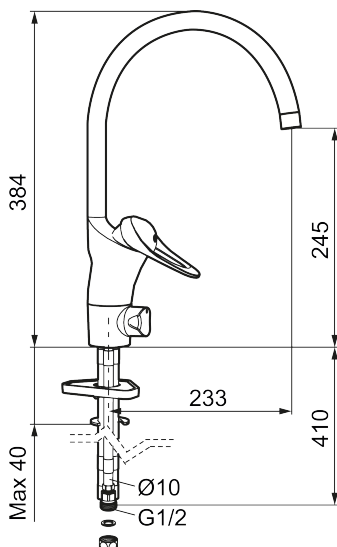

Ainutlaatuiset ominaisuudet

9000E II keittiöhana pk-venttiilein

Tässä hanassa muoto ja funktio muodostavat optimaalisen kokonaisuuden. FM Mattsson 9000E näyttää tietä uudelle hanasukupolvelle, jossa ympäristövaatimukset on huomioitu pienintä yksityiskohtaa myöten. Hana kaunistaa keittiötäsi ja tuo sinne uutta täydellistä tekniikkaa. Hanassa on jo perusrakenteisena ainutlaatuisia toimintoja, jotka säästävät vettä ja energiaa tinkimättä käyttömukavuudesta.

Tuote-nro: 80016010 **LVI:** 6231315

Kuvaus: Kromattu, Soft PEX 3/8" liitäntä

- Keraaminen säätökasetti: pitkä käyttöikä ja pehmeä sulkeutuminen, joka estää paineiskut ja putkien paukkumiset.
- Cold start-energiansäästötoiminto
- Eco plus- vedensäästötoiminto
- 5 vuoden painetakuu
- Juoksuputken rajoitus valittavissa 60°, 85°, 110° tai 360°
- Joustavat Soft PEX® -liitosletkut
- Lämpötilan esisäätö
- Asennusreikä: Ø34-37 mm
- Ääniluokka 1