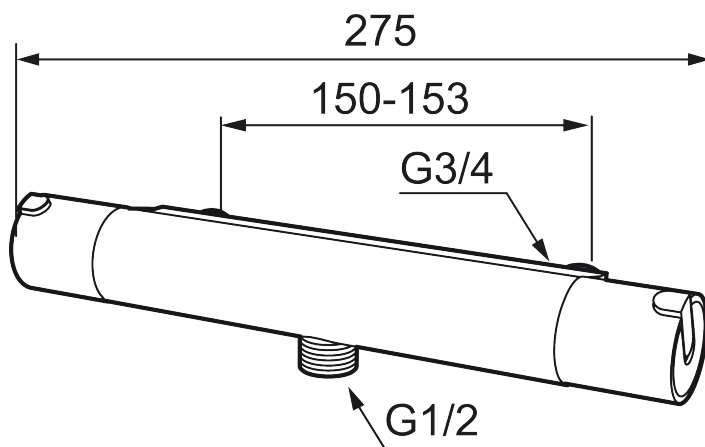

## MORA REXX T5 dusjbatteri

Mora REXX er essensen av skandinavisk design og funksjonalitet. Serien er minimalistisk og har fokus på enkelhet. Innovasjonen ligger i presisjonen. Når tradisjon og håndverk kombineres med moderne produksjonsmetoder og inspirerende formgivning, blir resultatet Mora REXX. Her i form av et vakkert dusjbatteri med verdensledende funksjonalitet for sikkerhet og komfort.

Art.no.: 707060 NRF-nummer: 4290257

Utførende: Krom

- Sperreknapp 38°C
- Sperreknapp mengde Eco
- Med tilbakeslagsventiler etter standard EN 1717

Unike funksjoner

Tilbakeslagssikring 

**PRODUKTBESKRIVNING**

# MORA REXX T5 dusjbatte

Mora REXX er essensen av skandinavisk design og funksjonalitet. Serien er minimalistisk og har fokus på enkelhet. Innovasjonen ligger i presisjonen. Når tradisjon og håndverk kombineres med moderne produksjonsmetoder og inspirerende formgivning, blir resultatet Mora REXX. Her i form av et vakkert dusjbatte med verdensledende funksjonalitet for sikkerhet og komfort.