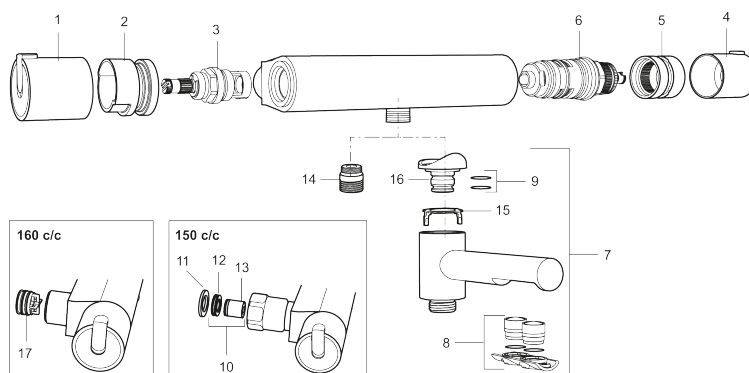

Art.no.: 707060 NRF-nummer: 4290257

Utførende: Krom

- Sperreknapp 38°C
- Sperreknapp mengde Eco
- Med tilbakeslagsventiler etter standard EN 1717

Unike funksjoner

Tilbakeslagssikring 

**PRODUKTBESKRIVNING**

# MORA REXX T5 dusjbatte

Mora REXX er essensen av skandinavisk design og funksjonalitet. Serien er minimalistisk og har fokus på enkelhet. Innovasjonen ligger i presisjonen. Når tradisjon og håndverk kombineres med moderne produksjonsmetoder og inspirerende formgivning, blir resultatet Mora REXX. Her i form av et vakkert dusjbatte med verdensledende funksjonalitet for sikkerhet og komfort.

**Art.no.:** 707060

**NRF-nummer:** 4290257

**Reservedelsliste**

NR.	ART. NO.	NRF-NUMMER	BESKRIVELSE
1	209511.AE	4294283	Avstengningsratt, krom
1	209511.0011AE	4294284	Avstengningsratt, krom/sort
2	209513.AE	4294287	Sperrering for avstengningsratt
3	708467.AE	4296431	Keramisk overdel
4	209510.AE	4294279	Temperaturratt, krom
4	209510.0011AE	4294281	Temperaturratt, krom/sort
5	209512.AE	4294286	Sperrering for temperaturratt
6	708468.AE	4296432	Termostatinnsats
7	209515	4294268	Utløpstut, krom
7	209515.0011	4294269	Utløpstut, krom/sort
8	209516.AE	4294288	Strålesamlersett, krom
8	209516.0011AE	4294289	Strålesamlersett, krom/sort
9	209519.AE	4294292	O-ringsett til tutnippel
10	708338.AE	4295789	Tilbakeslagsventiler med sil (2 stk)
11	709339.AE	4295507	Pakning 24/15x2
12	708080.AE		Silholder komplett
13	139465.AE	4295771	Tilbakeslagsventil
14	409659.AE		Ansatsnippel M18x1-G1/2 (Dusjbatte)

NR.	ART. NO.	NRF-NUMMER	BESKRIVELSE
15	38521000		Stoppskive for utløpstut
16	209494.AE		Tutnippel (Badekarbatteri)
17	129380.AE	4296504	Tilbakeslagsventil (2 stk), 160 c/c