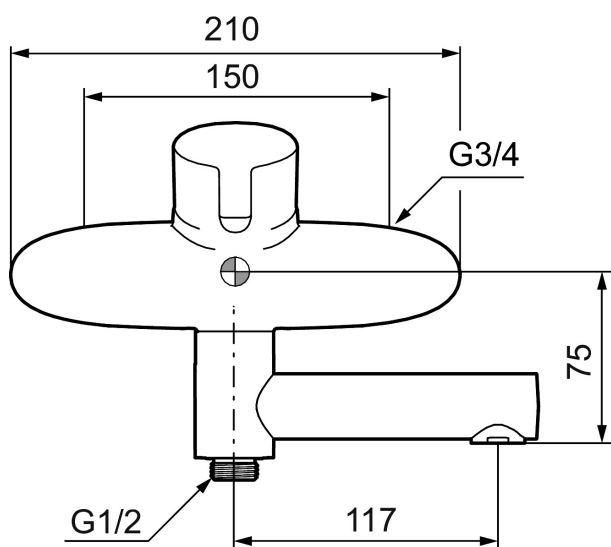

Art.nr: 750100 RSK: 8235471

Utförande: Krom, 150 c/c

- **OBS! 150 c/c**
- Utloppspip med inbyggd omkastare
- Mjukstängning med keramisk tätning
- Omställbar flödesbegränsning och temperaturspär
- Piputsprång med väggbicka 180 mm
- Ansl. inv. G3/4
- Återströmningsskydd enligt EU-standard SS-EN 1717
- **OBS!** Får ej användas tillsammans med självstängande handdusch

NR.	ART.NR	RSK	BESKRIVNING
11	409366.AE		Nippel M18x1, till badkarsblandare
12	129154.AE	8295332	Spärring
13	129131.AE	8295316	O-ring (18,1 x 1,6), 2 st
14	139783.AE	8281546	Strålsamlarinsats, 20–24 l/min vid 3 bar