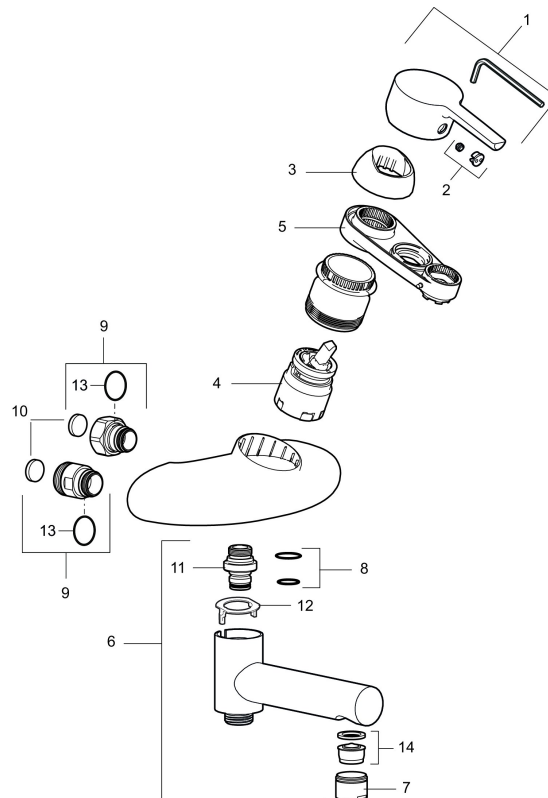

Art.nr: 750100 RSK: 8235471

Utförande: Krom, 150 c/c

- **OBS! 150 c/c**
- Utloppspip med inbyggd omkastare
- Mjukstängning med keramisk tätning
- Omställbar flödesbegränsning och temperaturspär
- Piputsprång med väggbicka 180 mm
- Ansl. inv. G3/4
- Återströmningsskydd enligt EU-standard SS-EN 1717
- **OBS!** Får ej användas tillsammans med självstängande handdusch

Art.nr: 750100

RSK: 8235471

Reservdelstlista

NR.	ART.NR	RSK	BESKRIVNING
1	409389.AE	8344867	Spak, komplett
2	409392.AE	8344866	Färgmarkering och fästskruv
3	409410.AE	8591986	Täckhylsa
4	409450.AE	8591987	Keramiksats, 20 l/min, inkl. serviceverktyg
5	891096.AE	8345921	Serviceverktyg
6	409356	8344853	Utloppspip för ombyggnad av duschblandare
7	131415.AE	8281512	Hylsa M24 utv., 15 mm, krom
8	209519.AE	8938340	O-ringar
9	409360.AA	8187781	Anslutningsnippel (150 c/c), butiksförpackad
9	409361.AE	8228492	Anslutningsnippel (160 c/c)
10	409359.AA	8345172	Filtersats för anslutningskoppling, butiksförpackad

NR.	ART.NR	RSK	BESKRIVNING
11	409366.AE		Nippel M18x1, till badkarsblandare
12	129154.AE	8295332	Spärring
13	129131.AE	8295316	O-ring (18,1 x 1,6), 2 st
14	139783.AE	8281546	Strålsamlarinsats, 20–24 l/min vid 3 bar