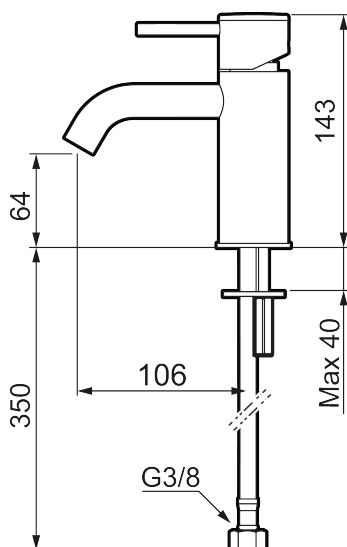

Unikke egenskaber

MORA INXX II soft, small

INXX II håndvaskarmatur findes i tre forskellige højder, hvor small er et lavt armatur, der er tilpasset mindre håndvaske. I en slidstærk, matgrå overflader og håndvaskarmaturets stilrene form højner INXX II soft badeværelsets standard og giver en følelse af kvalitet og elegance. Armaturet er testet og godkendt ud fra det gældende bygningsreglement og er energieffektivt, hvilket indebærer, at det giver et lavere vand- og energiforbrug uden at gå på kompromis med komforten. Bundventilen fås som tilbehør i samme overflader.

VVS:
701495212

Flow 3 bar: 4,5
l/m

Beskrivelse: Matgrå

- Til håndvask.
- 106 mm fremspring.
- Keramisk tætning.
- Indbygget temperatur- og flowbegrænser.
- Eco (Energi- og vandbesparende konstantvandstrømsperlator 5 l/min) ved 2-6 bar.
- Flexible tilslutningsslanger.
- Hulmål Ø34-37 mm.