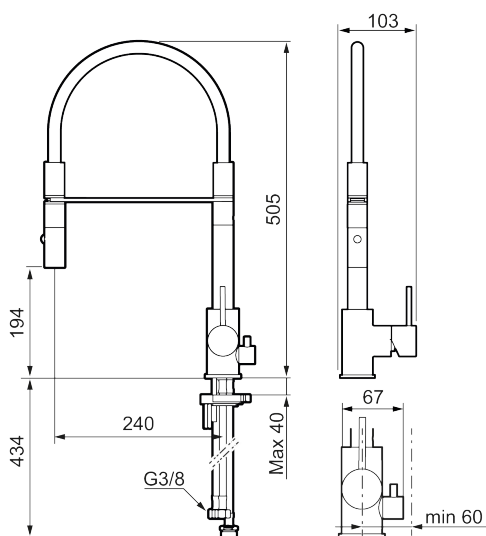

Om serien

INXX II er en elegant og tidløs serie i en palett av nøyte utvalgte nyanser. Kombinasjonen av høy kvalitet, stilren design og herlig komfort gjør den til den ultimate serien.

Art.no.:	NRF-nummer:	Flow 3 bar: 6,0
272091.22CA	4290542	l/m
Utførende: Matt hvit		

Unike funksjoner

Tilbakeslagssikring

- Vannmengdebegrenser og temperatursperre
- Svingbar tut sperre 60°, 85°, 110° eller 360°
- 2-strålig ,konsentrert strålebilde og hånddusj
- Med tilbakeslagsventil etter standard EN 1717
- Innebygget avstengning for maskin, innstilt på Kv. OBS! Ikke omstillbar til VV
- Fleksible Soft PEX®-rør med 3/8" mutter
- For hull i benk Ø34-37 mm