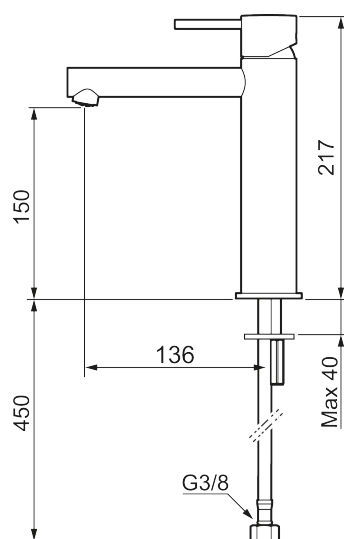

## MORA INXX II sharp, medium servantbatteri

INXX II servantkran finnes i tre ulike høyder der medium er en mellomhøy kran som passer til større håndfat. Med den moderne holdbare nyansen polert messing og servantkranens rette karakter med lang tut og lutende munnstykke – gjør INXX II sharp både pen og bekvem å bruke. Blandebatteriet er testet og godkjent ut fra gjeldende byggeregler og det er energieffektivt, noe som innebærer at man får et lavere vann- og energiforbruk uten å gi avkall på komforten. Bunnventil finnes som tilbehør i samme nyanse.

- Vannmengdebegrenser og temperatursperre
- Fleksible Soft PEX®-rør med 3/8" mutter

PRODUKTBESKRIVNING