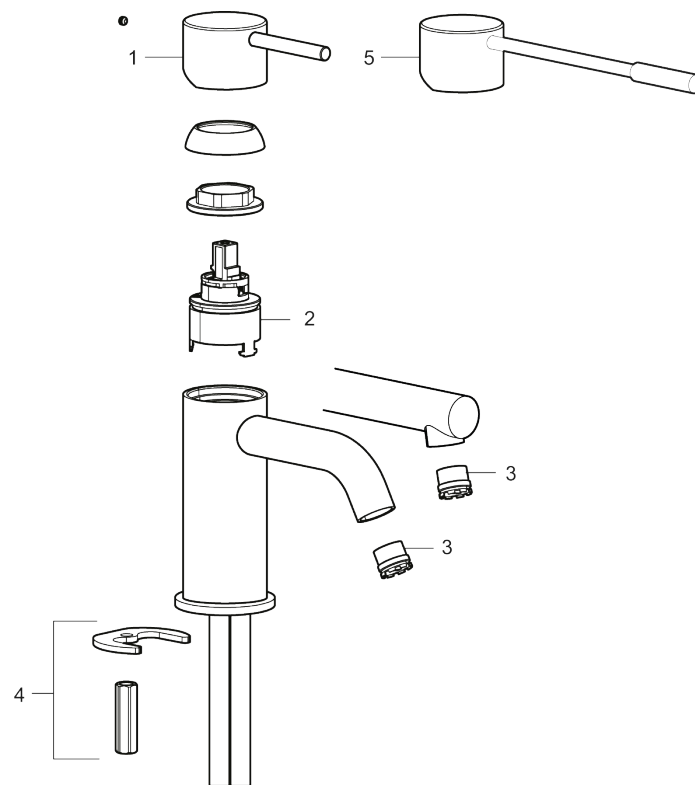

PRODUKTBESKRIVNING

MORA INXX II sharp, medium servantbatteri

INXX II servantkran finnes i tre ulike høyder der medium er en mellomhøy kran som passer til større håndfat. Med den moderne holdbare nyansen polert messing og servantkranens rette karakter med lang tut og lutende munnstykke – gjør INXX II sharp både pen og bekvem å bruke. Blandebatteriet er testet og godkjent ut fra gjeldende byggeregler og det er energieffektivt, noe som innebærer at man får et lavere vann- og energiforbruk uten å gi avkall på komforten. Bunnventil finnes som tilbehør i samme nyanse.

Om serien

INXX II er en elegant og tidløs serie i en palett av nøye utvalgte nyanser. Kombinasjonen av høy kvalitet, stilren design og herlig komfort gjør den til den ultimate serien.

Art.no.: 273013.60CA

NRF-nummer: 4290466

Reservedelsliste

NR.	ART. NO.	NRF-NUMMER	BESKRIVELSE
1	409701.AE	4295012	Spak, komplett, krom
1	409701.12AE	4295006	Spak, komplett, matt sort
1	409701.22AE	4295007	Spak, komplett, matt hvit
1	409701.44AE	4295008	Spak, komplett, matt grå
1	409701.60AE	4295009	Spak, komplett, polert messing PVD