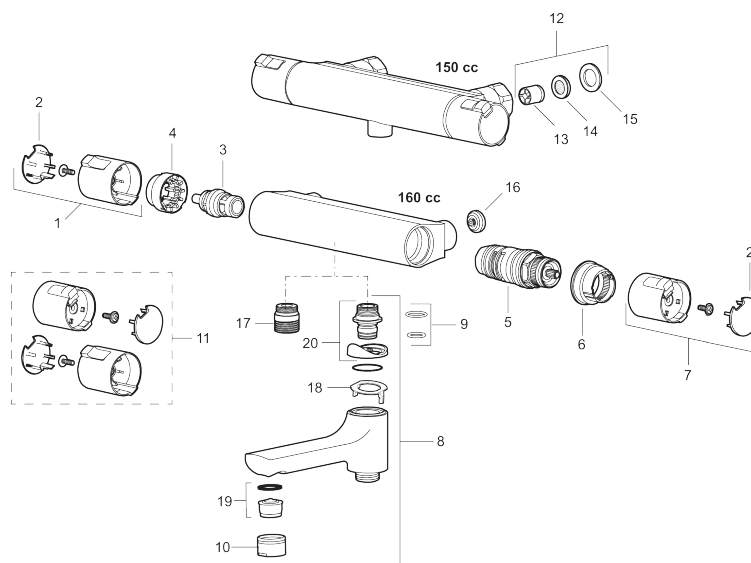

Artikel-nummer: 241100 VVS: 722703104

Beskrivelse: Krom

- ½ ned.
- Snavsfilter rundt om reguleringsindsatsen.
- Skoldningssikring v/38°C og v/42°C
- Eco stop.
- Kontraventiler.
- 150-153 c/c.
- Ekstra brugervenlige greb, godkendt af Svenska Reumatikerförbundet.

PRODUKTBEKRIVELSE

Termostatarmatur, Mora Cera T4

Et badeværelse er et sted for afkobling, nydelse og nyttiggørelse, så fyld det med den rette stemning. Spar energi uden at anstrenge dig, beskyt dig i mod temperaturudsving og und dig selv et ekstra langt bad uden at få dårlig samvittighed. Mora Cera fylder dit badeværelse med kvalitet på mange måder.

Artikel-nummer: 241100

VVS: 722703104

Reservedelsliste

NR.	ART.NO	VVS	BESKRIVELSE
1	409653.AA		Mængdegreb, komplet, krom, butikspakket
2	409658.AA		Dækkappe, krom, butikspakket
3	S600274	745136019	Keramisk topsstykke G1/2
4	708079.AE	745148533	Ecoring
5	708764.AE		Reguleringsindsats
6	209556.AE		Stopring, temperatur
7	409654.AA		Temperaturgreb, komplet, krom, butikspakket
8	409656		kartud inkl. tudenippel
9	209519.AE	745137931	O-ringe
10	131415.AE		Perlatorhylster M24 udv., 15 mm, krom
11	409650.AA		Mængde- og temperaturgreb, komplet, krom, butikspakket
12	708338.AE	745148517	Kontraventil med si, 2 stk. (150 c/c)
13	139465.AE	745148614	Kontraventil (150 c/c)
14	708080.AE	745148615	Si (150 c/c)
15	709339.AE	745148741	Pakning

NR.	ART.NO	VVS	BESKRIVELSE
16	129380.AE	745147179	Kontraventil, 2 stk., (160 c/c)
17	409659.AE		Udløbsnippel M18x1xG1/2
18	129154.AE		Spærrering
19	139783.AE		Strålesamlerindsats, 20–24 l/min ved 3 bar
20	209494.AE		Nippel (karamatur)