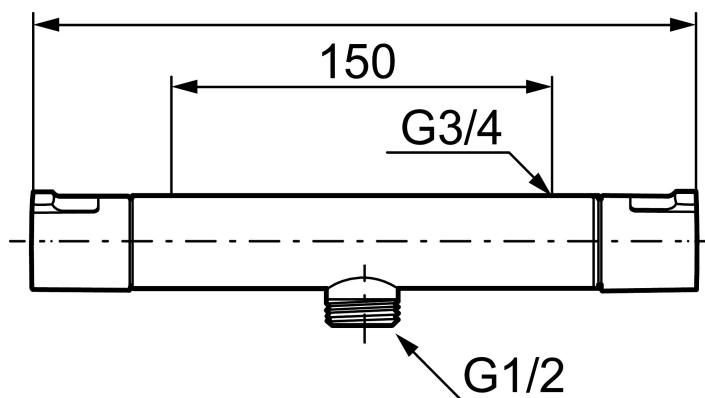

Unikke egenskaber

Tilbageløbssikring