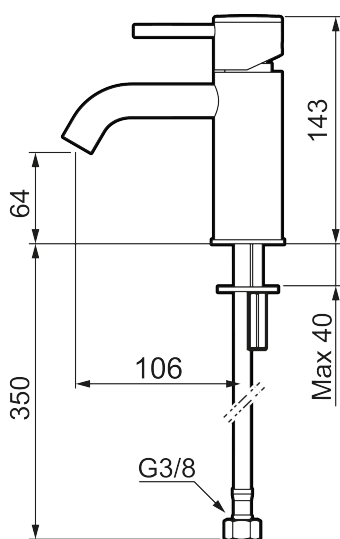

Unike funksjoner

MORA INXX II soft, small servantbatteri

INXX II servantkran finnes i tre ulike høyder der small er en lav kran som er tilpasset for mindre håndvask. Med en holdbar matthvit nyanse og servantkranens stilrene form, øker INXX II soft baderommets komfort og gir en følelse av kvalitet og eleganse. Blandebatteriet er testet og godkjent ut fra gjeldende byggeregler og det er energieffektivt, noe som innebærer at man får et lavere vann- og energiforbruk uten å gi avkall på komforten. Bunnventil finnes som tilbehør i samme nyanse.

- Vannmengdebegrenser og temperatursperre
- Fleksible Soft PEX[®]-rør med 3/8" mutter

PRODUKTBESKRIVNING

MORA INXX II soft, small servantbatteri

INXX II servantkran finnes i tre ulike høyder der small er en lav kran som er tilpasset for mindre håndvask. Med en holdbar matthvit nyanse og servantkranens stilrene form, øker INXX II soft baderommets komfort og gir en følelse av kvalitet og eleganse. Blandebatteriet er testet og godkjent ut fra gjeldende byggeregler og det er energieffektivt, noe som innebærer at man får et lavere vann- og energiforbruk uten å gi avkall på komforten. Bunnventil finnes som tilbehør i samme nyanse.

| NR. | ART. NO. | NRF-NUMMER | BESKRIVELSE |
|-----|-------------|------------|--|
| 1 | 409701.62AE | 4295011 | Spak, komplett, børstet messing PVD |
| 2 | 409703.AE | 4295014 | Innsats |
| 3 | 409706.AE | 4295016 | Strålesamler M16,5 utv., 5 l/min ved 2–6 bar |
| 4 | 209518.AE | 4294311 | Festedetaljer, servantbatteri |
| 5 | 409708.AE | | Spak med ekstra lengde 172 mm, krom |
| 5 | 409708.12AE | | Spak med ekstra lengde 172 mm, matt sort |
| 5 | 409708.22AE | | Spak med ekstra lengde 172 mm, matt hvit |
| 5 | 409708.44AE | | Spak med ekstra lengde 172 mm, matt grå |
| 5 | 409708.60AE | | Spak med ekstra lengde 172 mm, polert messing PVD |
| 5 | 409708.62AE | | Spak med ekstra lengde 172 mm, børstet messing PVD |