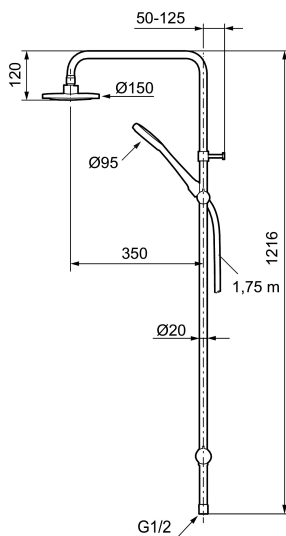

MORA CERA S5 douchesysteem

Artikelnummer: 130005

Omschrijving: Chroom

- Omstel met keramische schijven
- Verchromde doucheslang 1750 mm
- Met anti-kalk systeem "Easy clean"
- Glijstang/Douchepijp is inkortbaar
- Omstel te monteren met de hendel in de richting naar keuze
- Keuze uit sproeipatroon met/zonder lucht toevoeging
- Lucht toevoeging geeft een comfortabel sproeipatroon bij 6 l/min, max. volumestroom 10 l/min

Unieke karaktereigenschappen

NR.	ARTIKELNR.	OMSCHRIJVING
16	409443.AE	Knop voor omstelrichting
17	209291.AE	Overgangsnippel G1/2 x M18x1
18	139812.AE	Schroef M5x20
19	309246.AE	O-ring (13,1 x 1,6)
20	609029.AE	O-ring (16,1 x 1,6)