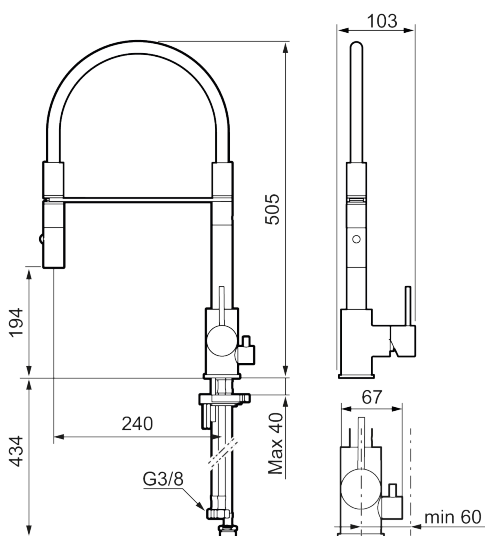

Unike funksjoner

Tilbakeslagssikring

- Vannmengdebegrenser og temperatursperre
- Svingbar tut sperre 60°, 85°, 110° eller 360°
- 2-strålig ,konsentrert strålebilde og hånddusj
- Med tilbakeslagsventil etter standard EN 1717
- Innebygget avstengning for maskin, innstilt på Kv. OBS! Ikke omstillbar til VV
- Fleksible Soft PEX®-rør med 3/8" mutter
- For hull i benk Ø34-37 mm

NR.	ART. NO.	NRF-NUMMER	BESKRIVELSE
2	409702.AE	4295013	Innsats
3	S600057		Tostrålig hånddusj, krom
3	S600057.12		Tostrålig hånddusj, matt sort
3	S600057.22		Tostrålig hånddusj, matt hvit
3	S600057.44		Tostrålig hånddusj, matt grå
3	S600057.60		Tostrålig hånddusj, polert messing PVD
3	S600057.62		Tostrålig hånddusj, børstet messing PVD
3	S600057.76		Tostrålig hånddusj, børstet nikkel
4	209565.AE		Låsesett for tut
5	708843.AE		O-ring (15,54 x 2,62), 2 stk
6	S600055		Monteringstilbehør
7	409340.AE		Stabiliseringssats
8	409707.AE	4295017	Vaskemaskininnsats
9	409714.AE		Komplett overbygg med hånddusj, krom
9	409714.12AE		Komplett overbygg med hånddusj, matt sort
9	409714.22AE		Komplett overbygg med hånddusj, matt hvit
9	409714.44AE		Komplett overbygg med hånddusj, matt grå
9	409714.60AE		Komplett overbygg med hånddusj, polert messing PVD
9	409714.62AE		Komplett overbygg med hånddusj, børstet messing PVD
9	409714.76AE		Komplett overbygg med hånddusj, børstet nikkel
10	S600231		Tutnippel, komplett